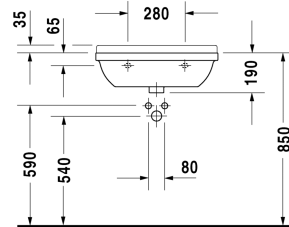

**Waschtisch Med # 030760..00**

|&lt; 600 mm &gt;|

Waschtisch Med	Größe	Gewicht	Bestellnummer
ohne Überlauf, mit Hahnlochbank, mit Hahnloch-Vorstich, 600 mm			
<b>Farben</b>			
00 Weiss			
<b>Variante</b>			
● mit Hahnloch-Vorstich, ohne Überlauf, mit Hahnlochbank	600 x 450 mm	18,300 kg	030760..00
Sanitärkeramiken mit der speziellen WonderGliss Oberflächen Ausführung bleiben sauber und gut aussehend für eine lange Zeit. Wenn Sie WonderGliss bestellen fügen Sie bitte eine "1" als elfte Ziffer zur Bestellnummer hinzu.			
<b>Zubehör</b>			
Schaftventil	80 mm	0,400 kg	005038
<b>Ausschreibungstext</b>	DURAVIT Starck 3 Waschtisch Med Design by Philippe Starck, ohne Überlauf aus Sanitärkeramik. Rechteckige Beckenform mit 35mm breitem Rand und tiefer liegender Hahnlochbank. Aus hygienischen Gründen ohne Hahnloch (vorgestochen für Einlochbatterie) und ohne Überlaufloch im Ventil Sitz. Wandanschluss mit Aufkantung 35x35mm als Spritzschutz. Innenbecken(BxT)520x270mm. Abmessungen(BxTxH)600x450x190mm. Weiß. Best.Nr. 0307600000		

Alle Zeichnungen enthalten alle notwendigen Maße (mm), die den üblichen Toleranzen unterliegen. Exakte Maße können nur am Produkt abgenommen werden.