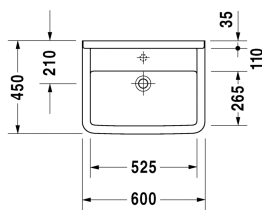

**Waschtisch Med # 030760..00**

|&lt; 600 mm &gt;|

Waschtisch Med	Größe	Gewicht	Bestellnummer
ohne Überlauf, mit Hahnlochbank, mit Hahnloch-Vorstich, 600 mm			
<b>Farben</b>			
00 Weiss			
<b>Variante</b>			
● mit Hahnloch-Vorstich, ohne Überlauf, mit Hahnlochbank	600 x 450 mm	18,300 kg	030760..00
Sanitärkeramiken mit der speziellen WonderGliss Oberflächen Ausführung bleiben sauber und gut aussehend für eine lange Zeit. Wenn Sie WonderGliss bestellen fügen Sie bitte eine "1" als elfte Ziffer zur Bestellnummer hinzu.			
<b>Zubehör</b>			
Schaftventil	80 mm	0,400 kg	005038
<b>Ausschreibungstext</b>	DURAVIT Starck 3 Waschtisch Med Design by Philippe Starck, ohne Überlauf aus Sanitärkeramik. Rechteckige Beckenform mit 35mm breitem Rand und tiefer liegender Hahnlochbank. Aus hygienischen Gründen ohne Hahnloch (vorgestochen für Einlochbatterie) und ohne Überlaufloch im Ventil Sitz. Wandanschluss mit Aufkantung 35x35mm als Spritzschutz. Innenbecken(BxT)520x270mm. Abmessungen(BxTxH)600x450x190mm. Weiß. Best.Nr. 0307600000		

Alle Zeichnungen enthalten alle notwendigen Maße (mm), die den üblichen Toleranzen unterliegen. Exakte Maße können nur am Produkt abgenommen werden.