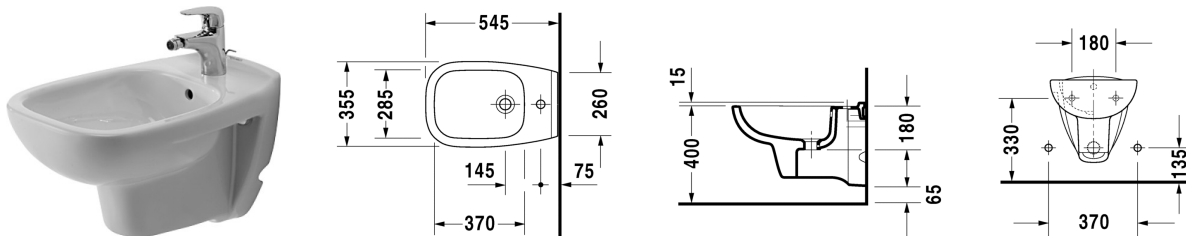

D-Code Wand-Bidet # 2257150000

| < 355 mm > |

Wand-Bidet	Größe	Gewicht	Bestellnummer
mit Überlauf, mit Hahnlochbank			
Farben			
00 Weiss			
Variante			
	355 x 545 mm	17,400 Kilogramm	2257150000
Zubehör			
Befestigung für Wand-Bidet und Wand-WC	Ø 12 x 180 mm	0,200 Kilogramm	006500
Ausschreibungstext	DURAVIT D-Code Wand-Bidet Design by sieger design, mit Überlauf aus Sanitärkeramik. Wandhängend mit Hahnlochbank für Einlocharmatur. Rechteckiges Becken mit runden Ecken. Bodenfreiheit 65mm bei Einbauhöhe 400mm. Abmessungen(BxTxH)355x545x335mm. Weiß. Best.Nr. 2257150000.		