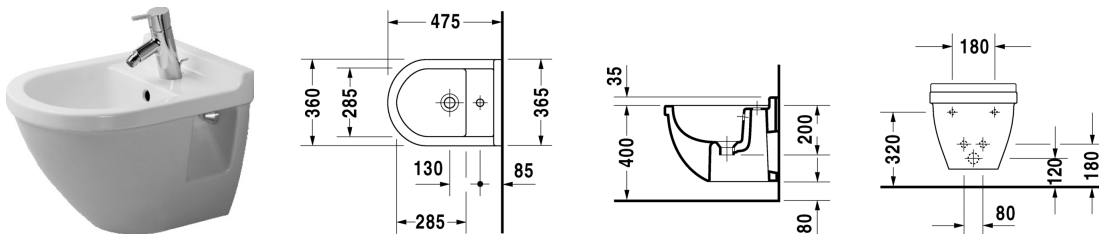

Wand-Bidet Compact # 223115..00

|< 360 mm >|

Wand-Bidet Compact	Größe	Gewicht	Bestellnummer
mit Überlauf, mit Hahnlochbank			
Farben			
00 Weiss			
Variante			
mit Hahnlochbank, mit Überlauf	360 x 475 mm	17,700 kg	223115..00
Sanitärkeramiken mit der speziellen WonderGliss Oberflächen Ausführung bleiben sauber und gut aussehend für eine lange Zeit. Wenn Sie WonderGliss bestellen fügen Sie bitte eine "1" als elfte Ziffer zur Bestellnummer hinzu.			
Zubehör			
Befestigung für Wand-Bidet und Wand-WC	Ø 12 x 180 mm	0,200 kg	006500
Ausschreibungstext	DURAVIT Starck 3 Wand-Bidet Compact Design by Philippe Starck, mit Überlauf aus Sanitärkeramik wandhängend mit Hahnlochbank für Einlochmatur. Kurze Ausladung. Rechteckige Beckenform vorne abgerundet. Wandanschluss mit Aufkantung. Bodenfreiheit 80mm bei Einbauhöhe 400mm. Abmessungen(BxTxH)360x475x320mm. Weiß. Best.Nr. 2231150000		