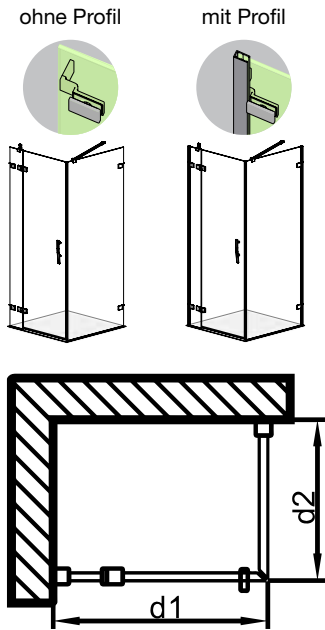

Einbaumaße Ecklösung

Modell	Duschtasse	Duschtassen-einbaumaß	Duschtassen-einbaumaß	Einrückmaß ERM	Elementmaß d1	Elementmaß d1
C/B 72 L/R	800er	785 - 787	787 - 797	15	770 - 772	772 - 782
C/B 72 L/R		790 - 792	792 - 802	20	770 - 772	772 - 782
C/B 72 L/R		795 - 797	797 - 807	25	770 - 772	772 - 782
C/B 72 L/R		800 - 802	802 - 812	30	770 - 772	772 - 782
C/B 73 L/R	900er	885 - 887	887 - 897	15	870 - 872	872 - 882
C/B 73 L/R		890 - 892	892 - 902	20	870 - 872	872 - 882
C/B 73 L/R		895 - 897	897 - 907	25	870 - 872	872 - 882
C/B 73 L/R		900 - 902	902 - 912	30	870 - 872	872 - 882
C/B 74 L/R	1000er	985 - 987	987 - 997	15	970 - 972	972 - 982
C/B 74 L/R		990 - 992	992 - 1002	20	970 - 972	972 - 982
C/B 74 L/R		995 - 997	997 - 1007	25	970 - 972	972 - 982
C/B 74 L/R		1000 - 1002	1002 - 1012	30	970 - 972	972 - 982

Modell	Duschtasse	Duschtassen-einbaumaß	Duschtassen-einbaumaß	Einrückmaß ERM	Elementmaß d2	Elementmaß d2
C/B 76	800er	785 - 787	787 - 797	15	770 - 772	772 - 782
C/B 76		790 - 792	792 - 802	20	770 - 772	772 - 782
C/B 76		795 - 797	797 - 807	25	770 - 772	772 - 782
C/B 76		800 - 802	802 - 812	30	770 - 772	772 - 782
C/B 77	900er	885 - 887	887 - 897	15	870 - 872	872 - 882
C/B 77		890 - 892	892 - 902	20	870 - 872	872 - 882
C/B 77		895 - 897	897 - 907	25	870 - 872	872 - 882
C/B 77		900 - 902	902 - 912	30	870 - 872	872 - 882
C/B 78	1000er	985 - 987	987 - 997	15	970 - 972	972 - 982
C/B 78		990 - 992	992 - 1002	20	970 - 972	972 - 982
C/B 78		995 - 997	997 - 1007	25	970 - 972	972 - 982
C/B 78		1000 - 1002	1002 - 1012	30	970 - 972	972 - 982
C/B 80	1200er	1185 - 1187	1187 - 1197	15	1170 - 1172	1172 - 1182
C/B 80		1190 - 1192	1192 - 1202	20	1170 - 1172	1172 - 1182
C/B 80		1195 - 1197	1197 - 1207	25	1170 - 1172	1172 - 1182
C/B 80		1200 - 1202	1202 - 1212	30	1170 - 1172	1172 - 1182
C/B 81	1400er	1385 - 1387	1387 - 1397	15	1370 - 1372	1372 - 1382
C/B 81		1390 - 1392	1392 - 1402	20	1370 - 1372	1372 - 1382
C/B 81		1395 - 1397	1397 - 1407	25	1370 - 1372	1372 - 1382
C/B 81		1400 - 1402	1402 - 1412	30	1370 - 1372	1372 - 1382