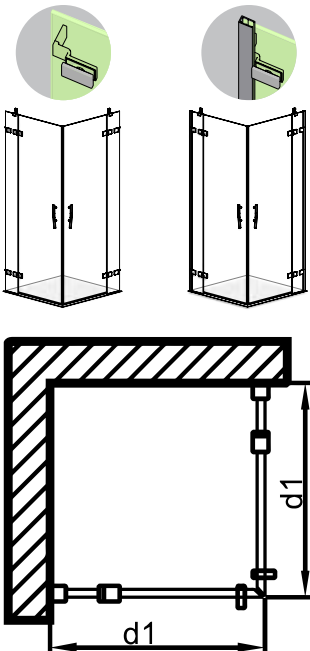

mit
Profil

mit
Profil

ohne
Profil

Camargue®
AIR

Rahmenlose
Duschwandelemente

made in Germany

EckEinstieg

Durch den Einsatz von zwei Drehtüren an Festteilen entsteht eine großzügige Öffnung. Die Türen öffnen nach außen, wodurch sich die Dusche bequem betreten lässt. Die Elemente haben eine Höhe von 2000mm und lassen sich auf einer Duschtasse oder bodengleich einbauen.

Einbau

Vor dem Kauf muss die Einbausituation geklärt werden. Es gibt zwei Möglichkeiten, den Einbau auf Duschtasse oder den bodengleichen Einbau.

Einbau auf Duschtasse

Bodengleicher Einbau

DT-EBM = Duschtassen Einbaumaß. Das DT-EBM ist das Maß, das die Duschtasse nach ihrem Einbau haben muss, damit die Duschtabtrennung inklusive der empfohlenen Einrückmaße passend montiert werden kann. Bei Aufbau der Duschtabtrennung sollte ein Einrückmaß von 15-30 mm eingehalten werden. DT-EBM = Elementmaß + ERM (Einrückmaß)

B-EBM = Bodenebenes Einbaumaß = Elementmaß der Duschtabtrennung.

Verstellbereich

ohne Profil	mit Profil
2 mm	10 mm

Aufteilung zwischen Tür und Festteil

Türseite	Türbreite
770mm	570mm
870mm	670mm
970mm	770mm

Einbaumaße ECKEINSTIEG

ohne Profil

mit Profil

Modell	Duschtasse	Duschtassen-einbaumaß	Duschtassen-einbaumaß	Einrückmaß ERM	Elementmaß d1	Elementmaß d1
C/B 72 L/R	800er	785 - 787	787 - 797	15	770 - 772	772 - 782
C/B 72 L/R		790 - 792	792 - 802	20	770 - 772	772 - 782
C/B 72 L/R		795 - 797	797 - 807	25	770 - 772	772 - 782
C/B 72 L/R		800 - 802	802 - 812	30	770 - 772	772 - 782
C/B 73 L/R	900er	885 - 887	887 - 897	15	870 - 872	872 - 882
C/B 73 L/R		890 - 892	892 - 902	20	870 - 872	872 - 882
C/B 73 L/R		895 - 897	897 - 907	25	870 - 872	872 - 882
C/B 73 L/R		900 - 902	902 - 912	30	870 - 872	872 - 882
C/B 74 L/R	1000er	985 - 987	987 - 997	15	970 - 972	972 - 982
C/B 74 L/R		990 - 992	992 - 1002	20	970 - 972	972 - 982
C/B 74 L/R		995 - 997	997 - 1007	25	970 - 972	972 - 982
C/B 74 L/R		1000 - 1002	1002 - 1012	30	970 - 972	972 - 982