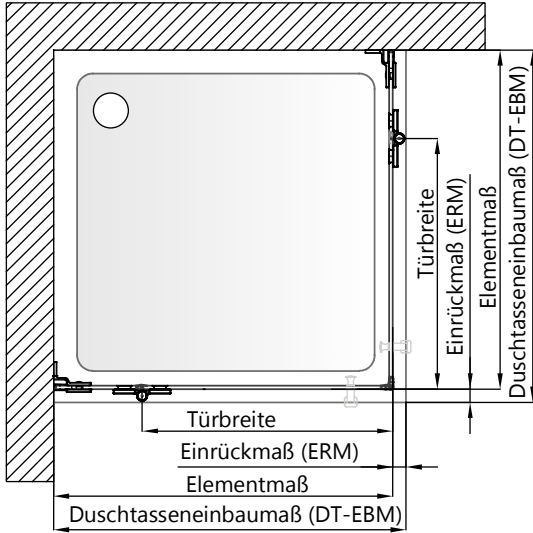

Produktbezeichnungen

Seitenteil chrom

Maße	Artikel	Bestellnummer
770mm	C76	28450157
870mm	C77	28450166
970mm	C78	28450175
1170mm	C80	28450184
1370mm	C81	28450193

Seitenteil schwarz

Maße	Artikel	Bestellnummer
770mm	B76	28449915
870mm	B77	28449924
970mm	B78	28449933
1170mm	B80	28449942
1370mm	B81	28449951

Komplettpreise Walk-In

chrom

Maße Walk-In beidseitig anschlagbar

756	856	956	1156	1356
C76	C77	C78	C80	C81
279,00€	299,00€	319,00€	349,00€	379,00€

schwarz

Maße Walk-In beidseitig anschlagbar

756	856	956	1156	1356
B76	B77	B78	B80	B81
329,00€	349,00€	369,00€	389,00€	419,00€

Einbau

Vor dem Kauf muss die Einbausituation geklärt werden. Es gibt zwei Möglichkeiten, den Einbau auf Duschtasse oder den bodengleichen Einbau.

Einbau auf Duschtasse

Bodengleicher Einbau

DT-EBM = Duschtassen Einbaumaß. Das DT-EBM ist das Maß, das die Duschtasse nach ihrem Einbau haben muss, damit die Duschtabtrennung inklusive der empfohlenen Einrückmaße passend montiert werden kann. Bei Aufbau der Duschtabtrennung sollte ein Einrückmaß von 15-30 mm eingehalten werden. DT-EBM = Elementmaß + ERM (Einrückmaß)

B-EBM = Bodenebenes Einbaumaß = Elementmaß der Duschtabtrennung.

Verstellbereich

ohne Profil	mit Profil
2 mm	10 mm

Aufteilung zwischen Tür und Festteil

Türseite	Türbreite
770mm	570mm
870mm	670mm
970mm	770mm