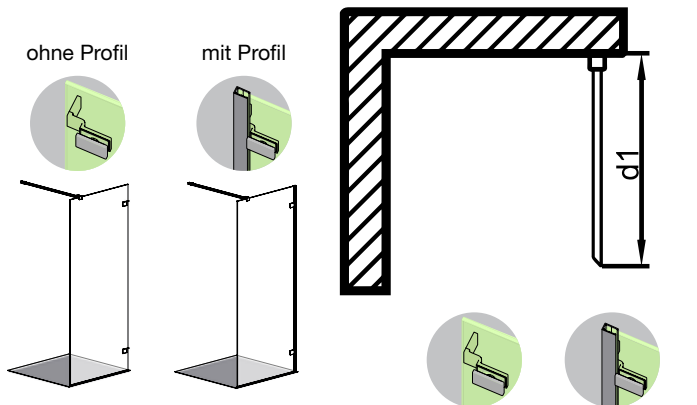

Einbaumaße Walk-In

Modell	Duschtasse	Elementmaß (ohne Magnet)	Elementmaß (ohne Magnet)
C/B 76	800er	754 - 756	756 - 766
C/B 77	900er	854 - 856	856 - 866
C/B 78	1000er	954 - 956	956 - 966
C/B 80	1200er	1154 - 1156	1156 - 1166
C/B 81	1400er	1354 - 1356	1356 - 1366