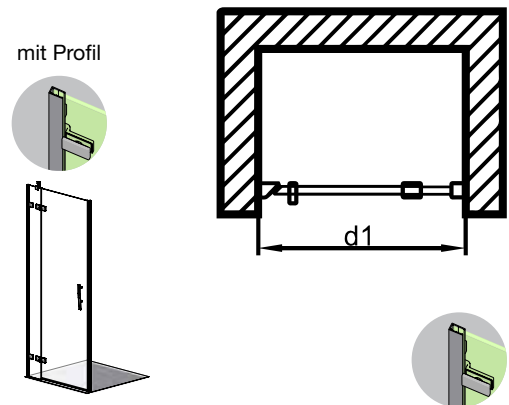

Einbaumaße Nische

Modell	Breitenmaß
C/B 72 L/R + C/B 29	787 - 797
C/B 73 L/R + C/B 29	792 - 802
C/B 74 L/R + C/B 29	797 - 807