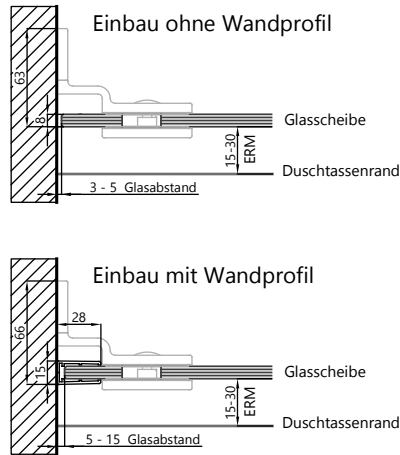

Produktbezeichnungen

Seitenteil chrom

Maße	Artikel	Bestellnummer
770mm	C76	28450157
870mm	C77	28450166
970mm	C78	28450175
1170mm	C80	28450184
1370mm	C81	28450193

Seitenteil schwarz

Maße	Artikel	Bestellnummer
770mm	B76	28449915
870mm	B77	28449924
970mm	B78	28449933
1170mm	B80	28449942
1370mm	B81	28449951

Komplettpreise Walk-In

chrom

Maße Walk-In beidseitig anschlagbar

756	856	956	1156	1356
C76	C77	C78	C80	C81
279,00€	299,00€	319,00€	349,00€	379,00€

schwarz

Maße Walk-In beidseitig anschlagbar

756	856	956	1156	1356
B76	B77	B78	B80	B81
329,00€	349,00€	369,00€	389,00€	419,00€

Einbau

Vor dem Kauf muss die Einbausituation geklärt werden. Es gibt zwei Möglichkeiten, den Einbau auf Duschtasse oder den bodengleichen Einbau.

Einbau auf Duschtasse

Bodengleicher Einbau

DT-EBM = Duschtassen Einbaumaß. Das DT-EBM ist das Maß, das die Duschtasse nach ihrem Einbau haben muss, damit die Duschtabtrennung inklusive der empfohlenen Einrückmaße passend montiert werden kann. Bei Aufbau der Duschtabtrennung sollte ein Einrückmaß von 15-30 mm eingehalten werden. DT-EBM = Elementmaß + ERM (Einrückmaß)

B-EBM = Bodenebenes Einbaumaß = Elementmaß der Duschtabtrennung.

Verstellbereich

ohne Profil	mit Profil
2 mm	10 mm

Aufteilung zwischen Tür und Festteil

Türseite	Türbreite
770mm	570mm
870mm	670mm
970mm	770mm