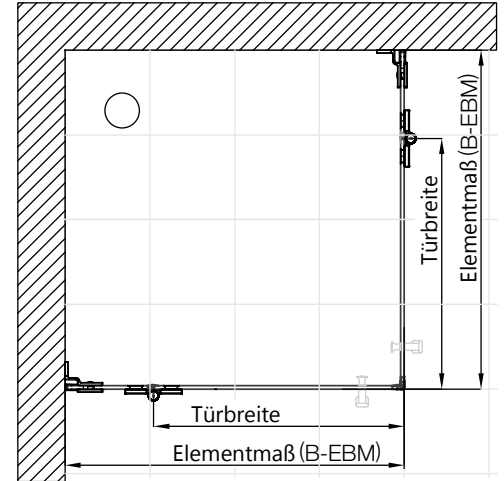

Produktbezeichnungen

Seitenteil chrom

Maße	Artikel	Bestellnummer
770mm	C76	28450157
870mm	C77	28450166
970mm	C78	28450175
1170mm	C80	28450184
1370mm	C81	28450193

Seitenteil schwarz

Maße	Artikel	Bestellnummer
770mm	B76	28449915
870mm	B77	28449924
970mm	B78	28449933
1170mm	B80	28449942
1370mm	B81	28449951

Komplettpreise Walk-In

chrom

Maße Walk-In beidseitig anschlagbar

756	856	956	1156	1356
C76	C77	C78	C80	C81
279,00€	299,00€	319,00€	349,00€	379,00€

schwarz

Maße Walk-In beidseitig anschlagbar

756	856	956	1156	1356
B76	B77	B78	B80	B81
329,00€	349,00€	369,00€	389,00€	419,00€

Einbau

Vor dem Kauf muss die Einbausituation geklärt werden. Es gibt zwei Möglichkeiten, den Einbau auf Duschtasse oder den bodengleichen Einbau.

Einbau auf Duschtasse

Bodengleicher Einbau

DT-EBM = Duschtassen Einbaumaß. Das DT-EBM ist das Maß, das die Duschtasse nach ihrem Einbau haben muss, damit die Duschtabtrennung inklusive der empfohlenen Einrückmaße passend montiert werden kann. Bei Aufbau der Duschtabtrennung sollte ein Einrückmaß von 15-30 mm eingehalten werden. DT-EBM = Elementmaß + ERM (Einrückmaß)

B-EBM = Bodenebenes Einbaumaß = Elementmaß der Duschtabtrennung.

Verstellbereich

ohne Profil	mit Profil
2 mm	10 mm

Aufteilung zwischen Tür und Festteil

Türseite	Türbreite
770mm	570mm
870mm	670mm
970mm	770mm