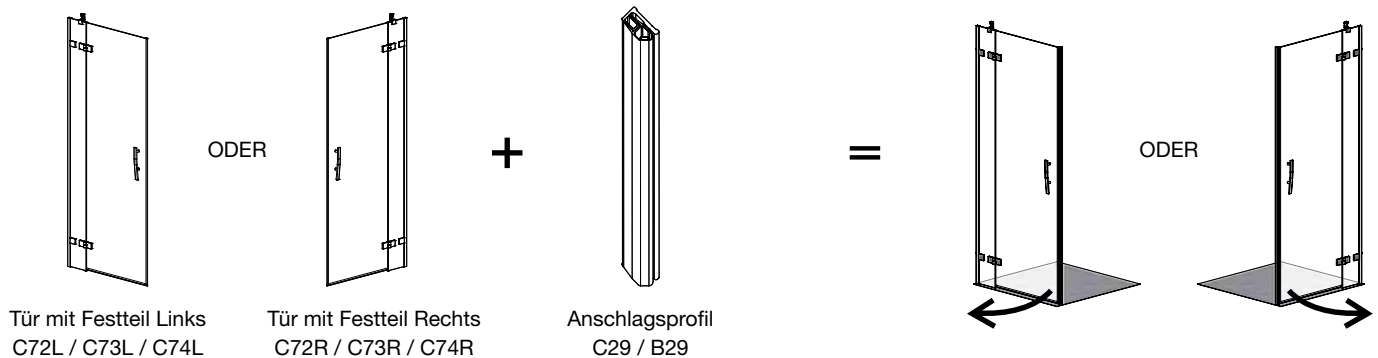

mit
Profil

mit
Profil

ohne
Profil

Camargue®
AIR

Rahmenlose
Duschwandelemente

made in Germany

EckEinstieg

Durch den Einsatz von zwei Drehtüren an Festteilen entsteht eine großzügige Öffnung. Die Türen öffnen nach außen, wodurch sich die Dusche bequem betreten lässt. Die Elemente haben eine Höhe von 2000mm und lassen sich auf einer Duschtasse oder bodengleich einbauen.

781 - 791	881 - 891	981 - 991
B72L/B72R+B29	B73L/B73R+B29	B74L/B74R+B29
518,00€	528,00€	548,00€

Walk-In

Die moderne, türlose Walk-In Dusche ermöglicht den einfachen Zugang in den Duschbereich. Sie hat eine Höhe von 2000mm und lässt sich auf einer Duschtasse oder bodengleich einbauen.