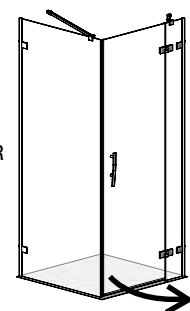

schwarz

Maße Drehtür mit Festteil LINKS / RECHTS

Maße Seitenteil	Maße Drehtür mit Festteil LINKS / RECHTS		
	770	870	970
770	B76+B72L/B72R 708,00€	B76+B73L/B73R 718,00€	B76+B74L/B74R 738,00€
870	B77+B72L/B72R 728,00€	B77+B73L/B73R 738,00€	B77+B74L/B74R 758,00€
970	B78+B72L/B72R 748,00€	B78+B73L/B73R 758,00€	B78+B74L/B74R 778,00€
1170	B80+B72L/B72R 768,00€	B80+B73L/B73R 778,00€	B80+B74L/B74R 798,00€
1370	B81+B72L/B72R 798,00€	B81+B73L/B73R 808,00€	B81+B74L/B74R 828,00€

ODER

+

=

ODER

Tür mit Festteil Links
C72L / C73L / C74L

Tür mit Festteil Rechts
C72R / C73R / C74R

Seitenteil beidseitig anschlagbar
C76 / C77 / C78 / C80 / C81

Nischentür

Auch wenn drei Wände den Duschbereich vordefinieren hat Camargue® AIR die optimale Lösung mit der Nischentür. Die Elemente haben eine Höhe von 2000 mm und lassen sich auf einer Duschtasse oder bodengleich einbauen.