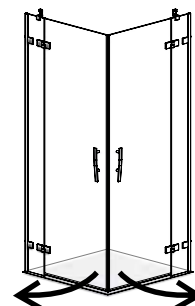

mit
Profil

mit
Profil

ohne
Profil

Camargue®
AIR

Rahmenlose
Duschwandelemente

made in Germany

EckEinstieg

Durch den Einsatz von zwei Drehtüren an Festteilen entsteht eine großzügige Öffnung. Die Türen öffnen nach außen, wodurch sich die Dusche bequem betreten lässt. Die Elemente haben eine Höhe von 2000mm und lassen sich auf einer Duschtasse oder bodengleich einbauen.

Tür mit Festteil Links schwarz

Maße	Artikel	Bestellnummer
770mm	B72L	28409016
870mm	B73L	28409034
970mm	B74L	28434090

Tür mit Festteil Rechts schwarz

Maße	Artikel	Bestellnummer
770mm	B72R	28409025
870mm	B73R	28409043
970mm	B74R	28449906

schwarz

Maße Drehtür mit Festteil RECHTS

		770	870	970
Maße Drehtür mit Festteil LINKS	770	B72L+B72R 758,00€	B72L+B73R 768,00€	B72L+B74R 788,00€
	870	B73L+B72R 768,00€	B73L+B73R 778,00€	B73L+B74R 798,00€
	970	B74L+B72R 788,00€	B74L+B73R 798,00€	B74L+B74R 818,00€

Tür mit Festteil Links
C72L / C73L / C74L

+

Tür mit Festteil Rechts
C72R / C73R / C74R

=

Ecklösung

Die Drehtür mit Festteil kombiniert mit dem Seitenteil bietet auch für kleine Ecken im Badezimmer die perfekte Lösung. Die Elemente haben eine Höhe von 2000mm und lassen sich auf einer Duschtasse oder bodengleich einbauen.