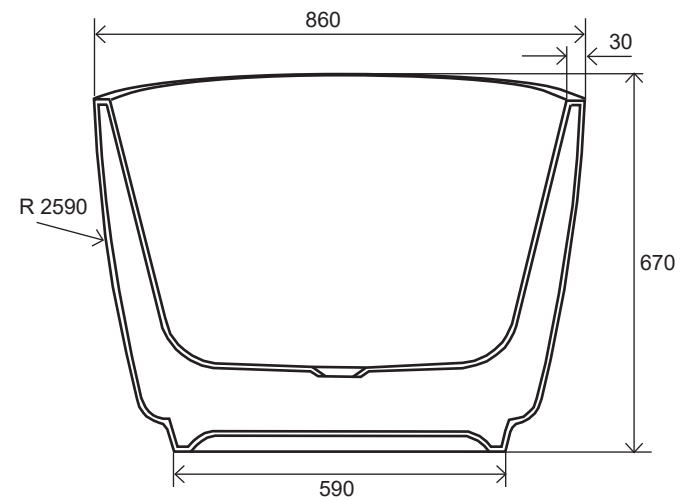

Ablaufgarnitur im Lieferumfang enthalten

CAMARGUE PHOENIX  
22423106, 168 x 86 cm  
Einbauhöhe: 67 cm