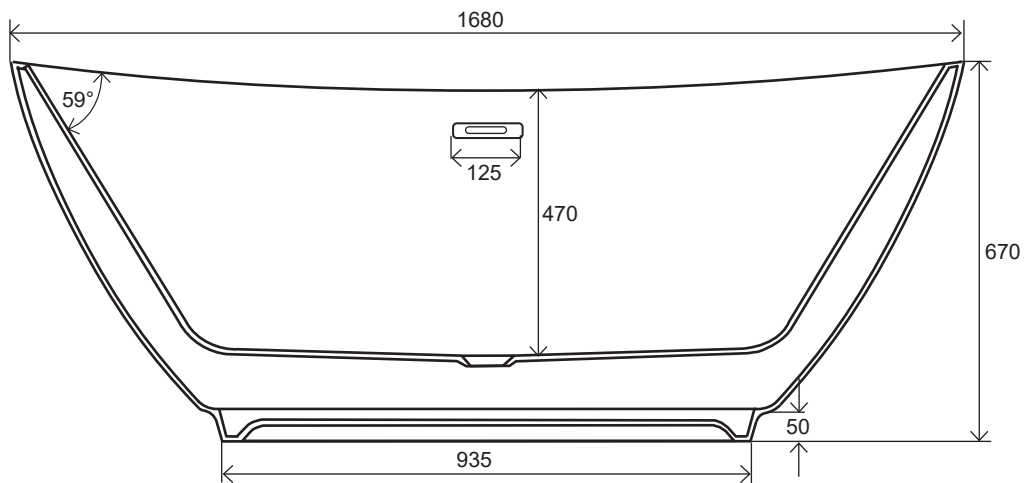

Ablaufgarnitur im Lieferumfang enthalten

CAMARGUE PHOENIX  
22423106, 168 x 86 cm  
Einbauhöhe: 67 cm