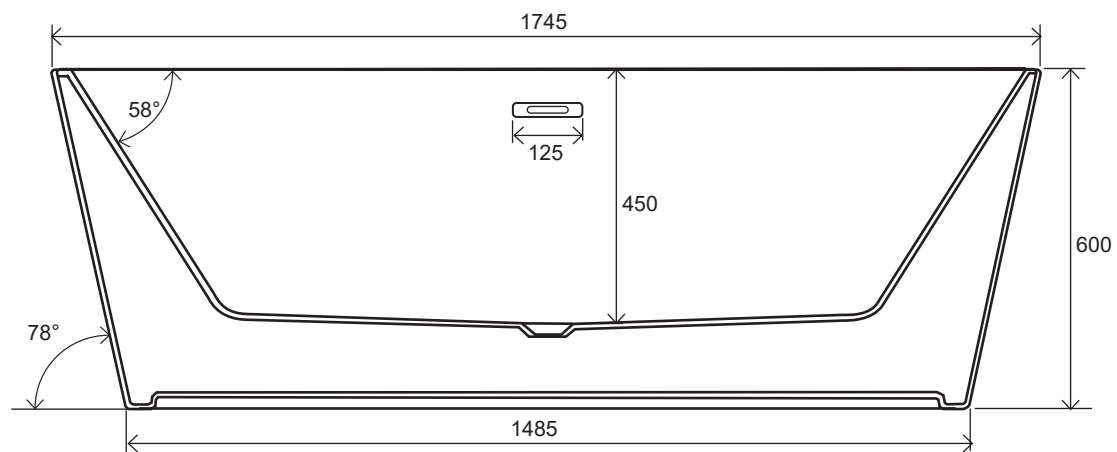

Ablaufgarnitur im Lieferumfang enthalten

CAMARGUE TAO
 21300923, 174,5 x 78 cm
 Einbauhöhe: 60 cm