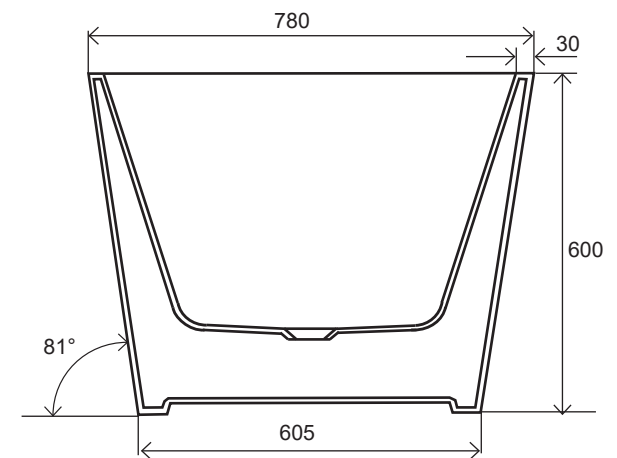

Ablaufgarnitur im Lieferumfang enthalten

CAMARGUE TAO
 21300923, 174,5 x 78 cm
 Einbauhöhe: 60 cm