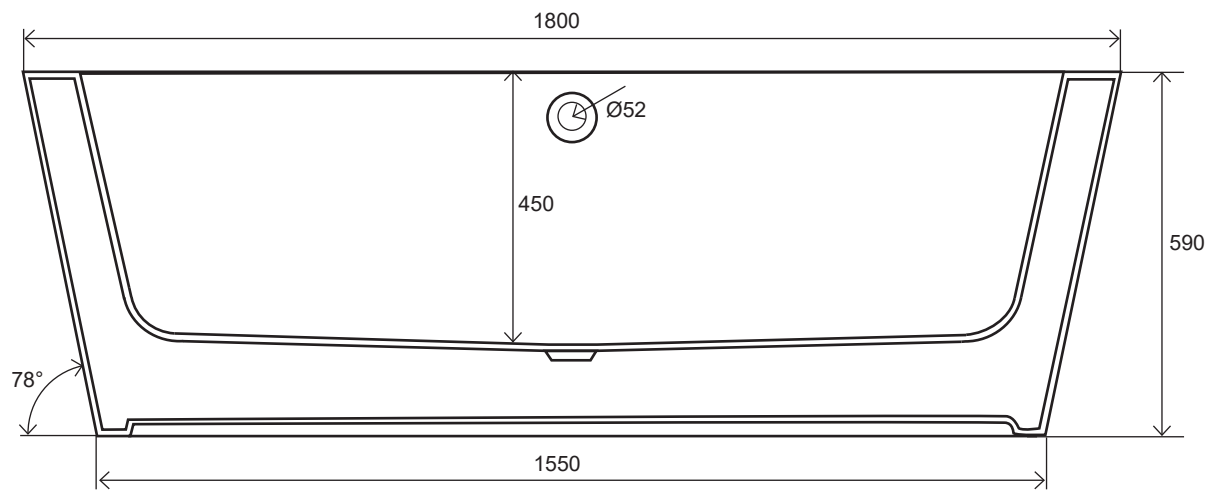

Ablaufgarnitur im Lieferumfang enthalten

CAMARGUE STYLE
20579553, 180 x 80 cm
Einbauhöhe: 59 cm