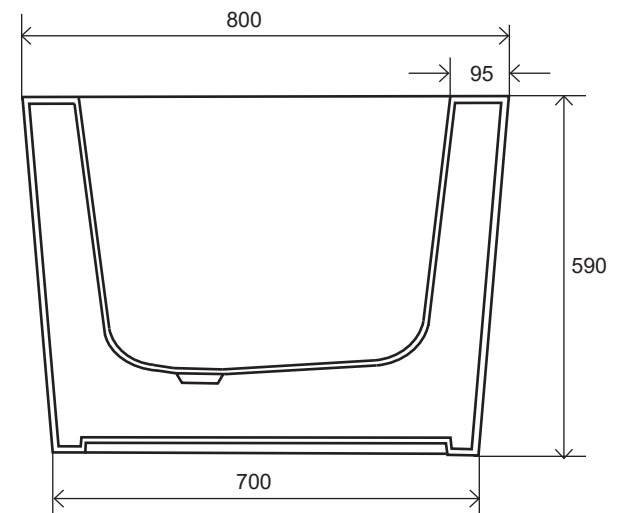

Ablaufgarnitur im Lieferumfang enthalten

CAMARGUE STYLE
20579553, 180 x 80 cm
Einbauhöhe: 59 cm