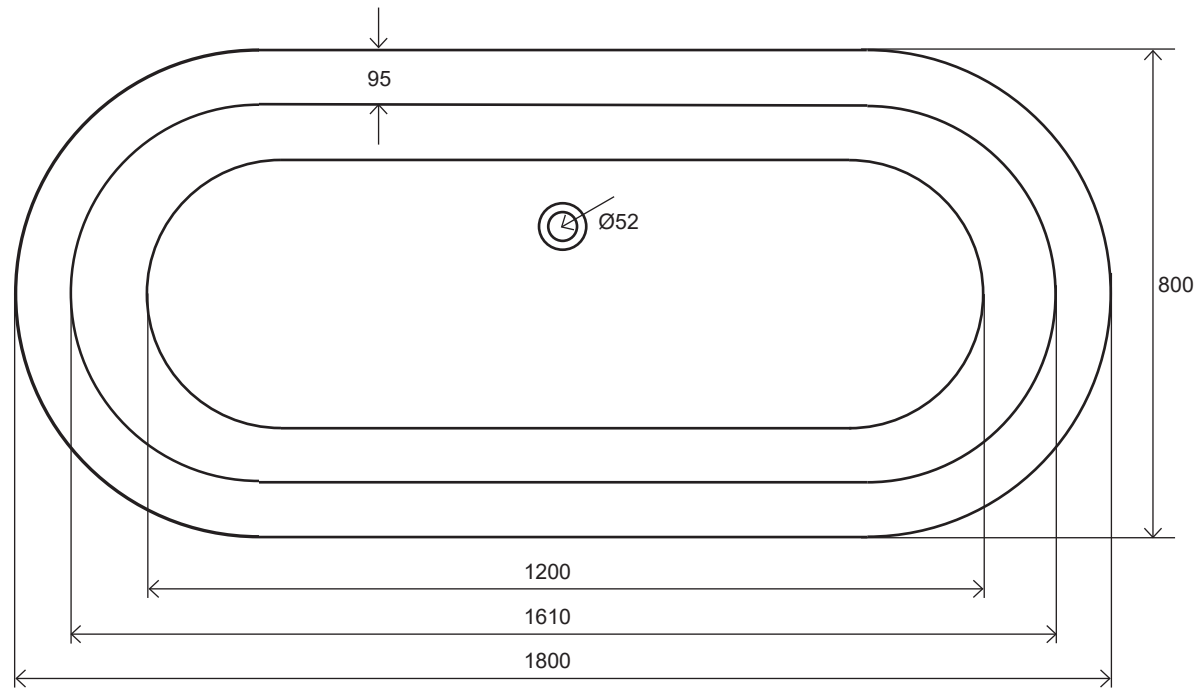

Ablaufgarnitur im Lieferumfang enthalten

CAMARGUE STYLE
20579553, 180 x 80 cm
Einbauhöhe: 59 cm