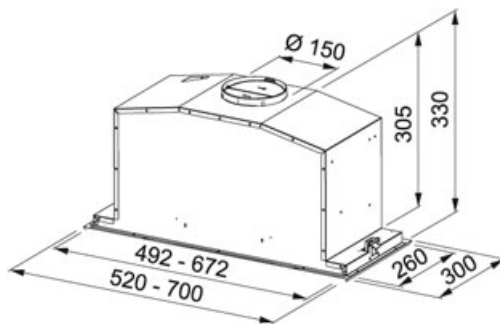

CRISTAL NEGRO 70 Negro | 110.0396.102

FAMILY : Campanas | SERIE : IRUN | MODEL : CRISTAL NEGRO 70 | FINISH : Negro | INSTALLATION TYPE : Isla

DATOS TÉCNICOS

Potencia Máx. (W)	215-W
Total Power	219-W
Iluminación	LEDS 2x1W
Aspiración en Mín. (UNE EN-61591)	310 m3/h
Aspiración en Máx. (UNE EN-61591)	620 m3/h
Aspiración en Int. (UNE EN-61591)	690 m3/h
Pot. Sonora en Mín. (UNE EN-60704-3)	50 dB(A)
Pot. Sonora en Máx. (UNE EN-60704-3)	65 dB(A)
Pot. sonora en Int. (UNE EN-60704-3)	68 dB(A)
Tipo de Mandos	Electrónicos
Ancho	70,00 cm
Tipo de campana	Isla
Clase Energética	C
Número de velocidades	3+int.
Salida	Ø-120---150-MM
Voltage	220-240V
Pressure	490,00 Pa
Grease filter	Filtros de Aluminio
Type of motor	Energy 800 Plus
Acabado	Cristal
Dimensions	700X300