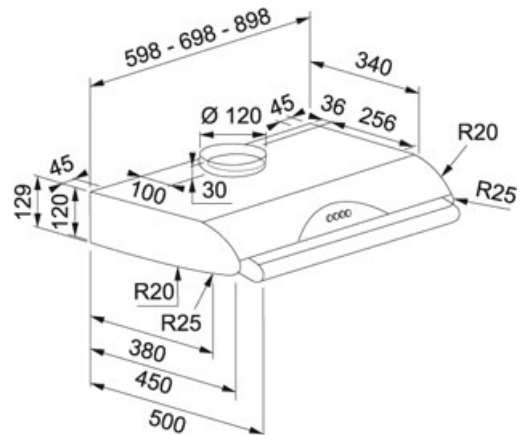

90 GRIS MEPAMSA Acero Inox | 300.0553.105

FAMILY : Campanas | SERIE : MITO JET | MODEL : 90 GRIS MEPAMSA | FINISH : Acero Inox | INSTALLATION TYPE : Isla

DATOS TÉCNICOS

Potencia Máx. (W)	140 W
Total Power	150-W
Iluminación	LEDS-2X5W
Aspiración en Mín. (UNE EN-61591)	360 m3/h
Aspiración en Máx. (UNE EN-61591)	490-M3/H
Pot. Sonora en Mín. (UNE EN-60704-3)	62 dB(A)
Pot. Sonora en Máx. (UNE EN-60704-3)	69 dB(A)
Tipo de Mandos	Pulsantes
Ancho	90,00 cm
Tipo de campana	Isla
Clase Energética	D
Salida	Ø 150 mm
Voltage	220-240V
Pressure	170,00 Pa
Grease filter	Filtros de Aluminio
Type of motor	Energy 350
Acabado	Acero Inoxidable