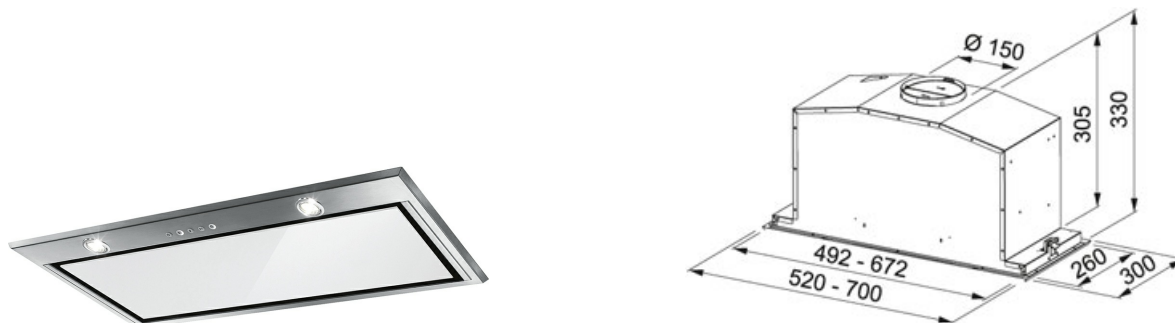

# CRISTAL BLANCO 70 Blanco | 110.0396.040

FAMILY : Campanas | SERIE : IRUN | MODEL : CRISTAL BLANCO 70 | FINISH : Blanco | INSTALLATION TYPE : Isla

## DATOS TÉCNICOS

Potencia Máx. (W)	215-W
Total Power	219-W
Iluminación	LEDS 2x1W
Aspiración en Mín. (UNE EN-61591)	310 m3/h
Aspiración en Máx. (UNE EN-61591)	620 m3/h
Aspiración en Int. (UNE EN-61591)	690 m3/h
Pot. Sonora en Mín. (UNE EN-60704-3)	50 dB(A)
Pot. Sonora en Máx. (UNE EN-60704-3)	65 dB(A)
Pot. sonora en Int. (UNE EN-60704-3)	68 dB(A)
Tipo de Mandos	Electrónicos
Ancho	70,00 cm
Tipo de campana	Isla
Clase Energética	C
Número de velocidades	3+int.
Salida	Ø-120---150-MM
Voltage	220-240V
Pressure	490,00 Pa
Grease filter	Filtros de Aluminio
Type of motor	Energy 800 Plus
Acabado	Cristal
Dimensions	700X300