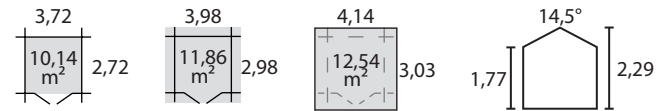

Abri 34mm 4x3m

Bois

Sapin du nord naturel - prêt à traiter

Type de construction 'Massif'

Abris constitués de planches de 34 mm avec double entaillage. Montage par emboîtement des planches les unes dans les autres. Livraison en kit, à monter soi-même. Toutes fournitures de montage comprises.

Surfaces : intérieure, au sol, hors tout

débord avant : 0,12 m

Valerian 4x3 F1/DPV-SPL

réf 72689S860

gencod PEFC :

Porte

type porte double / menuiserie / à vitrer
 vitrage synthétique transparent avec croisillons
 fermeture..... serrure à clé
 largeur 1,68 m
 hauteur..... 1,73 m

Fenêtre

cadre fixe non ouvrant
 vitrage synthétique transparent avec croisillons

Toiture

OSB 14mm
 toile bitumée noire 1,5mm - livrée en rouleau

Conditionnement

emballage sous film plastique
 dimensions colis L:4,00 × l:1,18 × h:0,50 m = 607kg
 colis / palette..... 5
 hauteur palette 2,50 m