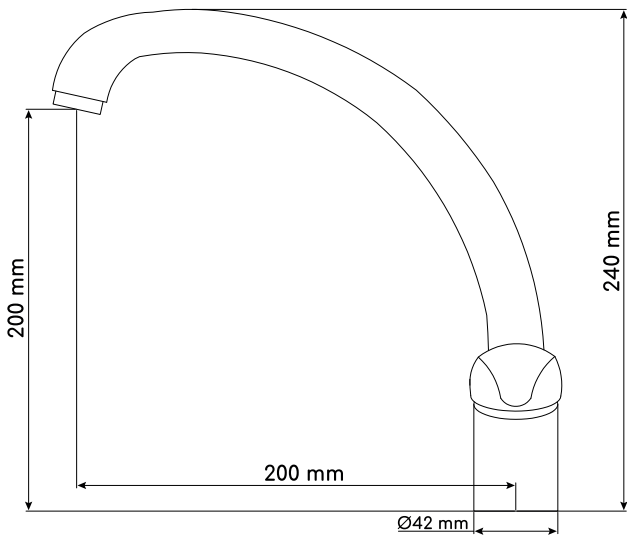

[www.edouard-rousseau.fr](http://www.edouard-rousseau.fr)

Trou de vasque inférieur à 38 mm.  
Agujero de pila inferior a 38 mm.  
Lager gat van vasque dan 38 mm.  
Buraco de vasto inferior à 38 mm.

## 7 Mitigeur évier Newbury noir

- Mécanisme : cartouche céramique Ø 35 mm
- Économie d'eau : aérateur réducteur de débit permettant de réduire le débit jusqu'à 50 %
- Poignée : métal
- Corps : laiton
- Revêtement : couleur noir
- Bec : fondu mobile en laiton
- Embase : Ø 42 mm
- Écrou de serrage : Ø 9 mm
- Flexibles de raccordement : inox F3/8 (12x17)
- Durée de garantie = Durée de disponibilité des pièces détachées SAV = 3 ans sur produit, 1 an sur revêtement de surface et composants (cartouche, têtes, inverseur...); joints et problèmes liés au calcaire hors garantie.