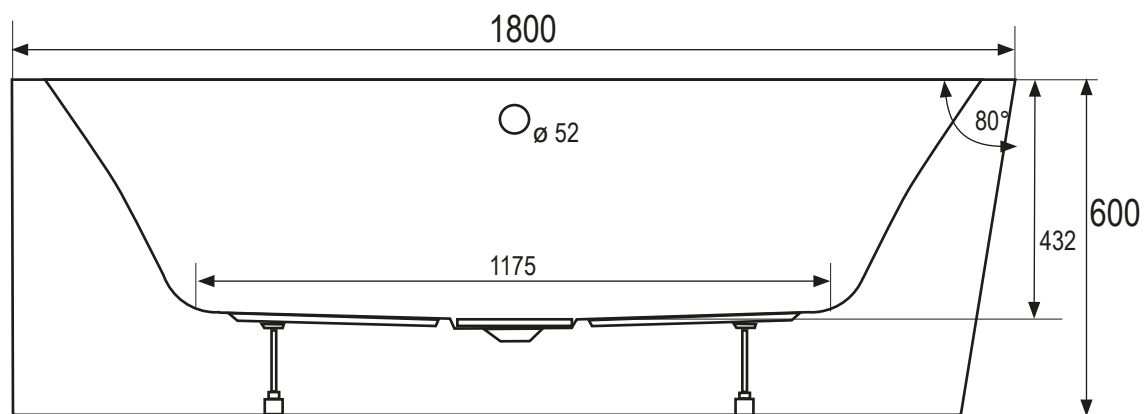

Achtung: Ablaufgarnitur im
Lieferumfang enthalten

CAMARGUE BUENA VISTA
26243078, 180x80 cm
Einbauhöhe: 60 cm