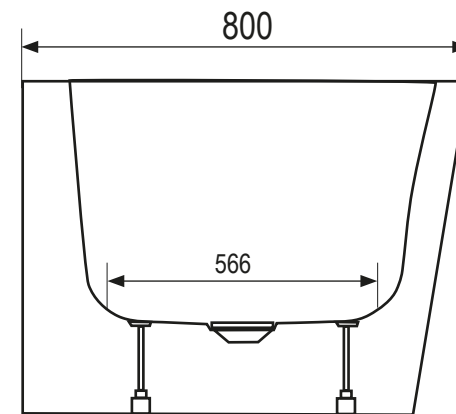

Achtung: Ablaufgarnitur im Lieferumfang enthalten

CAMARGUE BUENA VISTA
26232359, 180x80 cm
Einbauhöhe: 60 cm