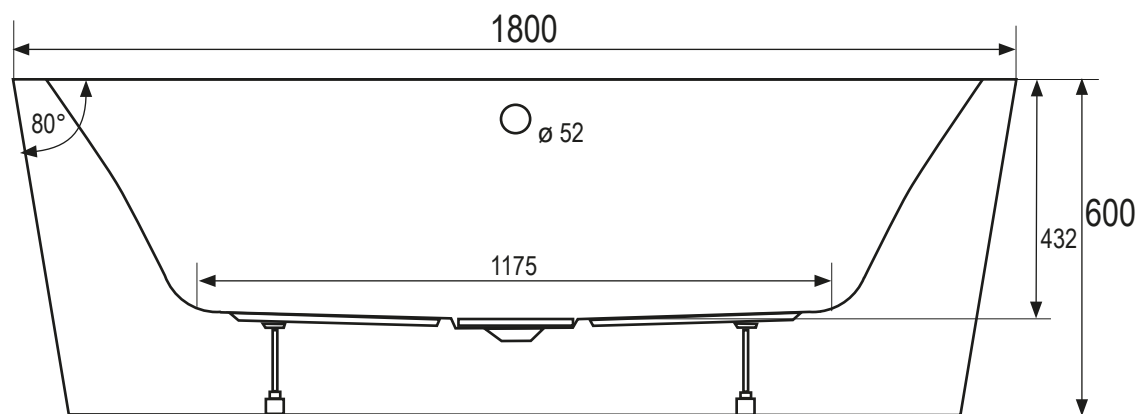

Achtung: Ablaufgarnitur im Lieferumfang enthalten

CAMARGUE BUENA VISTA
26232359, 180x80 cm
Einbauhöhe: 60 cm