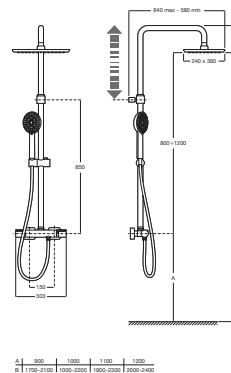

EVEN

SQUARE - Columna de ducha termostática

PVPR (IVA INCLUIDO)

765,93 €

DIBUJOS TÉCNICOS

CARACTERÍSTICAS

SQUARE - Columna termostática para ducha. Incluye rociador de 360x240 mm, ducha de mano de \varnothing 100 mm de 3 funciones, flexible de PVC satinado de 1,75 m y soporte articulado regulable en altura

Acabado: Cromado

Adecuada para: Ducha

Flexible incluido

Forma del rociador: Rectangular

Funciones del rociador: Rain

Grifería: Incluida

Longitud del flexible (m): 1,75

Número de salidas de agua: 2

Funciones del teléfono de ducha

Funciones del teléfono de ducha: Softy

INCLUYE

Rociador de pared o techo de ABS cromado. No incluye kit/brazo soporte a pared / techo

5B3050C00

Ducha de mano con 3 funciones