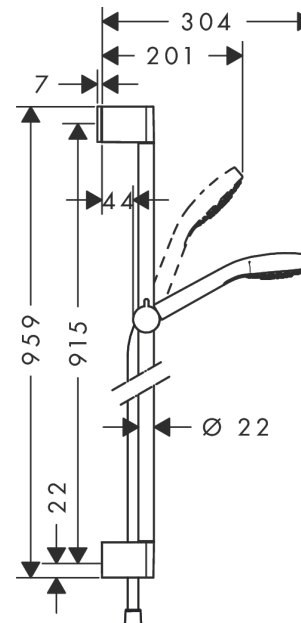

Croma Select E

Brauseset Vario mit Brausestange 90 cm

Oberflächen: **Weiß/Chrom** Artikelnummer: **26592400**

Beschreibung

Merkmale

- Besteht aus: Handbrause, Brausestange, Brauseschlauch, Schieber
- Brausekopfgröße: 110 mm
- Strahlart: TurboRain, IntenseRain, Rain
- komfortable Strahlartenumstellung durch Select-Taste
- brauseseitiger Drehwirbel gegen lästiges Verdrehen des Brauseschlauches
- um 45° verstellbarer Neigungswinkel des Schiebers
- maximale Durchflussmenge bei 3 bar: 15 l/min
- Wandstützen aus Kunststoff

Technologie

Produktabbildung

Maßzeichnung

Durchflussdiagramm

Die Verbrauchswerte wurden praxisnah mit den dazugehörigen Armaturen (Thermostat/Mischer/Unterputzventil) gemessen.

Croma Select E
Brauseset Vario mit Brausestange 90 cm
 Oberflächen: **Weiß/Chrom** Artikelnummer: **26592400**

Einbaubeispiel