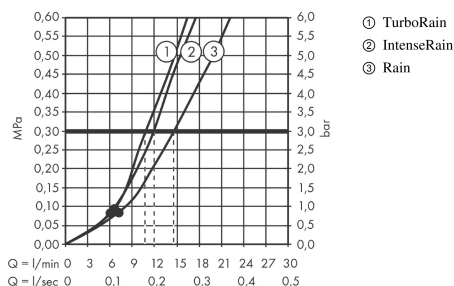

Croma Select E

Brauseset Vario mit Brausestange 90 cm

Oberflächen: **Weiß/Chrom** Artikelnummer: **26592400**

Beschreibung

Merkmale

- Besteht aus: Handbrause, Brausestange, Brauseschlauch, Schieber
- Brausekopfgröße: 110 mm
- Strahlart: TurboRain, IntenseRain, Rain
- komfortable Strahlartenumstellung durch Select-Taste
- brauseseitiger Drehwirbel gegen lästiges Verdrehen des Brauseschlauches
- um 45° verstellbarer Neigungswinkel des Schiebers
- maximale Durchflussmenge bei 3 bar: 15 l/min
- Wandstützen aus Kunststoff

Technologie

Produktabbildung

Maßzeichnung

Durchflussdiagramm

Die Verbrauchswerte wurden praxisnah mit den dazugehörigen Armaturen (Thermostat/Mischer/Unterputzventil) gemessen.

Croma Select E
Brauseset Vario mit Brausestange 90 cm
 Oberflächen: **Weiß/Chrom** Artikelnummer: **26592400**