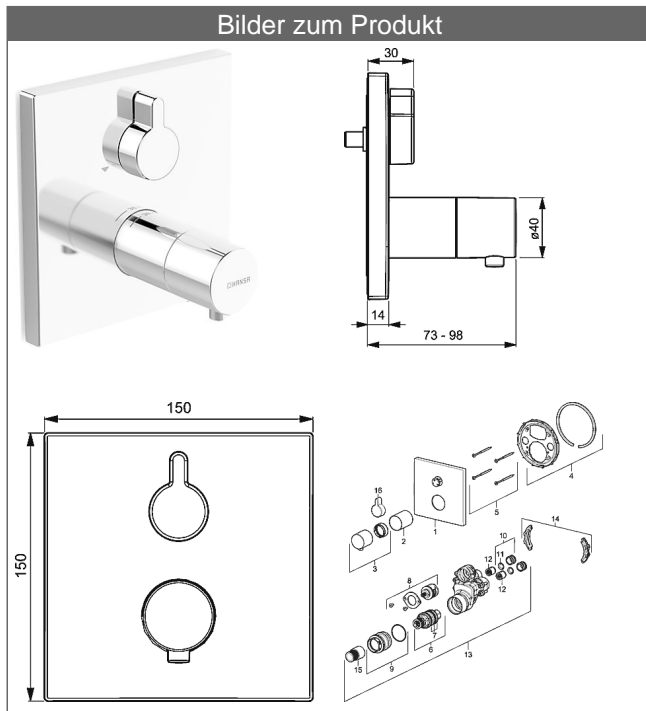

HANSALIVING Fertigmontageset mit Funktionseinheit
Thermostat-Wannen-Batterie, DN15 (G 1/2)
passend zu HANSAVAROX Einbaukörper
 mit integrierter keramischer Mengenregulierung
 schraubenlose Rosette
 Funktionseinheit mit Umstellung

Beschreibung

HANSALIVING Fertigmontageset mit Funktionseinheit
 Thermostat-Wannen-Batterie, DN15 (G 1/2)
 passend zu HANSAVAROX Einbaukörper
 mit integrierter keramischer Mengenregulierung
 schraubenlose Rosette
 Funktionseinheit mit Umstellung

Durchflussmenge: 20 l/min, gemessen bei 3 bar Fließdruck

- Befestigung der Funktionseinheit mit Schrauben
- Dekorset bestehend aus:
 - Temperaturwählgriff mit Sicherheitssperre bei 38 °C
 - Nachrüstbare Temperaturverriegelung bei ca. 38 °C
 - manuelle Umstellung Wanne/Brause
 - mit keramischer Umstellung für druckunabhängige Funktion
- Hülse und Wandrosette
- Rosette quadratisch, 175x175mm
- Rosette, verdrehsicher
- Rosettenträger

HANSA 3.4 Thermostat-Regelteil ohne Absperrung

Produktnummer: 59914114

Anzahl in Stückliste: 1

- (-) Schmutzfangsiebe
- (-) Wachs-Dehnstoffelement
- (-) nicht steigende Spindel

Variante	Art.-Nr.	
verchromt	40589073	