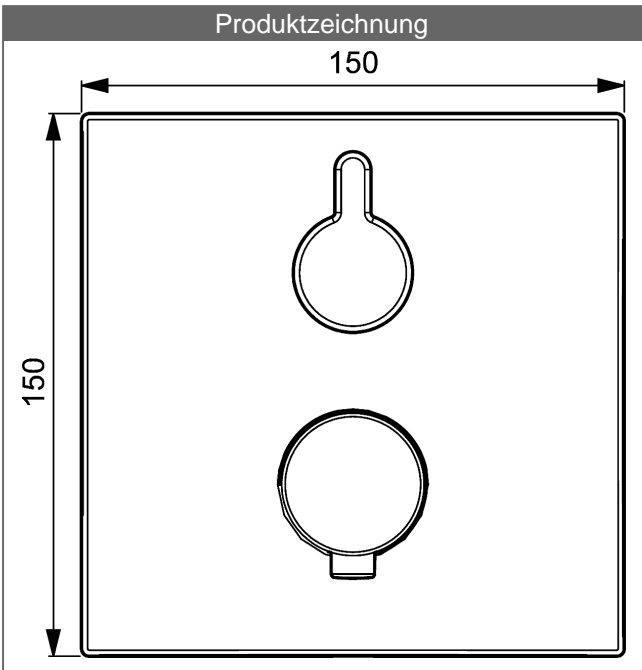

Durchflussmenge: 20 l/min, gemessen bei 3 bar Fließdruck

- Befestigung der Funktionseinheit mit Schrauben
- Dekorset bestehend aus:
 - Temperaturwählgriff mit Sicherheitssperre bei 38 °C
 - Nachrüstbare Temperaturverriegelung bei ca. 38 °C
 - manuelle Umstellung Wanne/Brause
 - mit keramischer Umstellung für druckunabhängige Funktion
- Hülse und Wandrosette
- Rosette quadratisch, 175x175mm
- Rosette, verdrehsicher
- Rosettenträger

HANSA 3.4 Thermostat-Regelteil ohne Absperrung

Produktnummer: 59914114

Anzahl in Stückliste: 1

- (-) Schmutzfangsiebe
- (-) Wachs-Dehnstoffelement
- (-) nicht steigende Spindel

Variante	Art.-Nr.	
verchromt	40589073	

passend zu Einbaukörper 4000 / 4001

Produktbild

Produktzeichnung

Produktzeichnung

Produktzeichnung

Zugehörige Produkte

Produktbild:	Beschreibung:	Artikelnummer:
	HANSVAROX Grundeinheit, Kompakt-Lösung, DN 15 Unterputz-Einbaukörper mit Vorabspernung	40010000