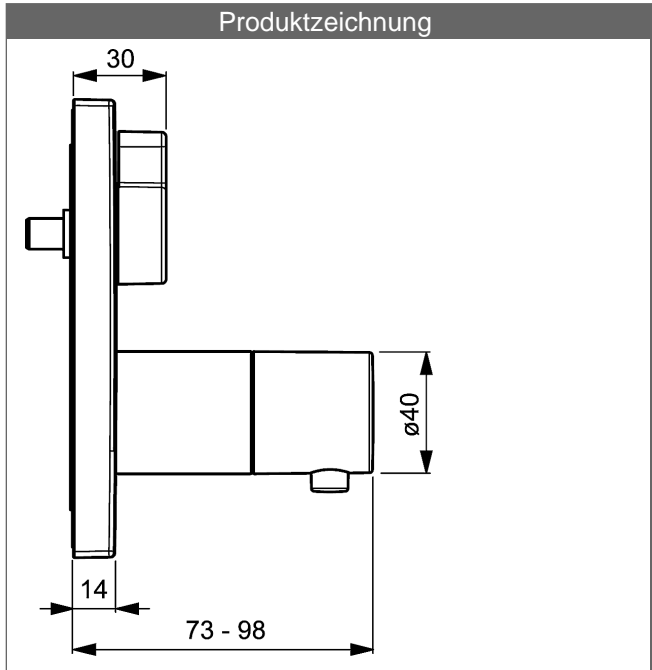

Durchflussmenge: 20 l/min, gemessen bei 3 bar Fließdruck

- Befestigung der Funktionseinheit mit Schrauben
- Dekorset bestehend aus:
 - Temperaturwählgriff mit Sicherheitssperre bei 38 °C
 - Nachrüstbare Temperaturverriegelung bei ca. 38 °C
 - manuelle Umstellung Wanne/Brause
 - mit keramischer Umstellung für druckunabhängige Funktion
- Hülse und Wandrosette
- Rosette quadratisch, 175x175mm
- Rosette, verdrehsicher
- Rosettenträger

HANSA 3.4 Thermostat-Regelteil ohne Absperrung

Produktnummer: 59914114

Anzahl in Stückliste: 1

- (-) Schmutzfangsiebe
- (-) Wachs-Dehnstoffelement
- (-) nicht steigende Spindel

Variante	Art.-Nr.	
verchromt	40589073	

passend zu Einbaukörper 4000 / 4001

Produktbild

Produktzeichnung

Produktzeichnung

Produktzeichnung

Zugehörige Produkte

Produktbild:	Beschreibung:	Artikelnummer:
	HANSVAROX Grundeinheit, Kompakt-Lösung, DN 15 Unterputz-Einbaukörper mit Vorabspernung	40010000