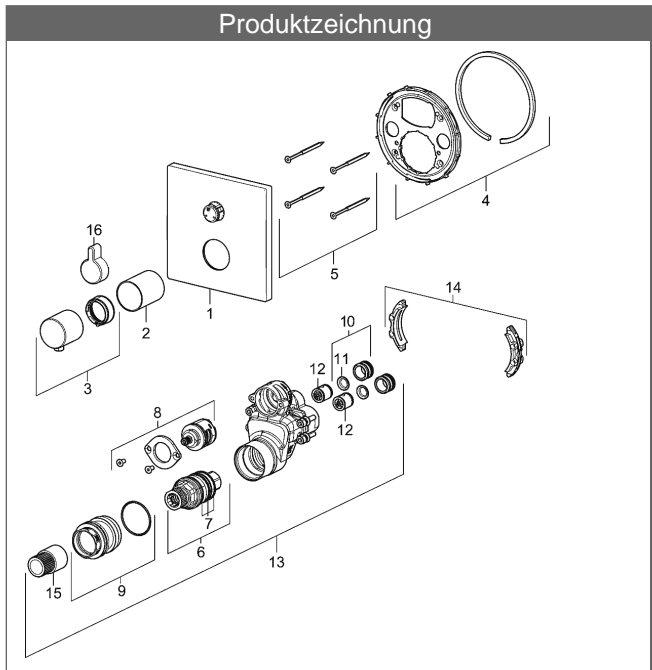

Beschreibung

HANSALIVING Fertigmontageset mit Funktionseinheit
 Thermostat-Wannen-Batterie, DN15 (G 1/2)
 passend zu HANSAVAROX Einbaukörper
 mit integrierter keramischer Mengenregulierung
 schraubenlose Rosette
 Funktionseinheit mit Umstellung

Durchflussmenge: 20 l/min, gemessen bei 3 bar Fließdruck

- Befestigung der Funktionseinheit mit Schrauben
- Dekorset bestehend aus:
 - Temperaturwählgriff mit Sicherheitssperre bei 38 °C
 - Nachrüstbare Temperaturverriegelung bei ca. 38 °C
 - manuelle Umstellung Wanne/Brause
 - mit keramischer Umstellung für druckunabhängige Funktion
- Hülse und Wandrosette
- Rosette quadratisch, 175x175mm
- Rosette, verdrehsicher
- Rosettenträger

HANSA 3.4 Thermostat-Regelteil ohne Absperrung

Produktnummer: 59914114

Anzahl in Stückliste: 1

- (-) Schmutzfangsiebe
- (-) Wachs-Dehnstoffelement
- (-) nicht steigende Spindel

Variante	Art.-Nr.	
verchromt	40589073	

passend zu Einbaukörper 4000 / 4001

Produktbild

Produktzeichnung

Produktzeichnung

Produktzeichnung

Zugehörige Produkte

Produktbild:	Beschreibung:	Artikelnummer:
	HANSVAROX Grundeinheit, Kompakt-Lösung, DN 15 Unterputz-Einbaukörper mit Vorabspernung	40010000