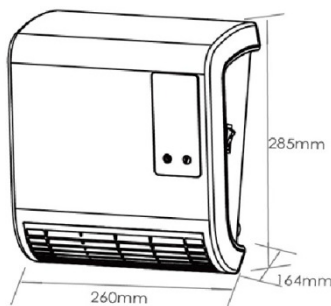

Badheizlüfter BH-117327.3 BAHAG N° 21763562

Ein sehr kompakt und platzsparend designer Badezimmer-Heizlüfter zur Wandmontage. Das in schwarz / silber gehaltene Heizgerät verfügt über eine Kaltstufe zu Ventilationszwecken und zwei Heizstufen (1000W bzw. 2000W), ein digitales Display, Raumthermostat, Fernbedienung, einen Timer zur Programmierung von Temperatur und Einschaltzeiten.

Der Badheizlüfter ist geschützt gegen fallendes Sprühwasser (IPX2).

Technische Information BH-117327.3 BAHAG N° 21763562

Eingangsleistung	Watt	2000W
Volt/Frequenz	V~Hz	220-240V~50/60Hz
Wandgerät		ja
Überhitzungsschutz		ja
Thermostat		ja
Kaltstufe/Ventilationsstufe		ja
Heizstufen		2
Ideal für Flächen bis	ca. m ²	20-25
Digitales Display		ja
Wochenprogrammierung		ja
Fernbedienung		ja
Farbe		Silber / Schwarz
IP Klasse		IPX2
Produktabmessungen	L/B/H in cm	26 x 16,4 x 28,5
Maße Einzelverpackung	L/B/H in cm	29,5 x 19 x 31,6
Gewicht Einzelverpackung	in kg	2.6
Anzahl Versandkarton	Stück	6
Maße Versandkarton	L/B/H in cm	60.5 x 39.5 x 64
Gewicht Versandkarton	in kg	13,4