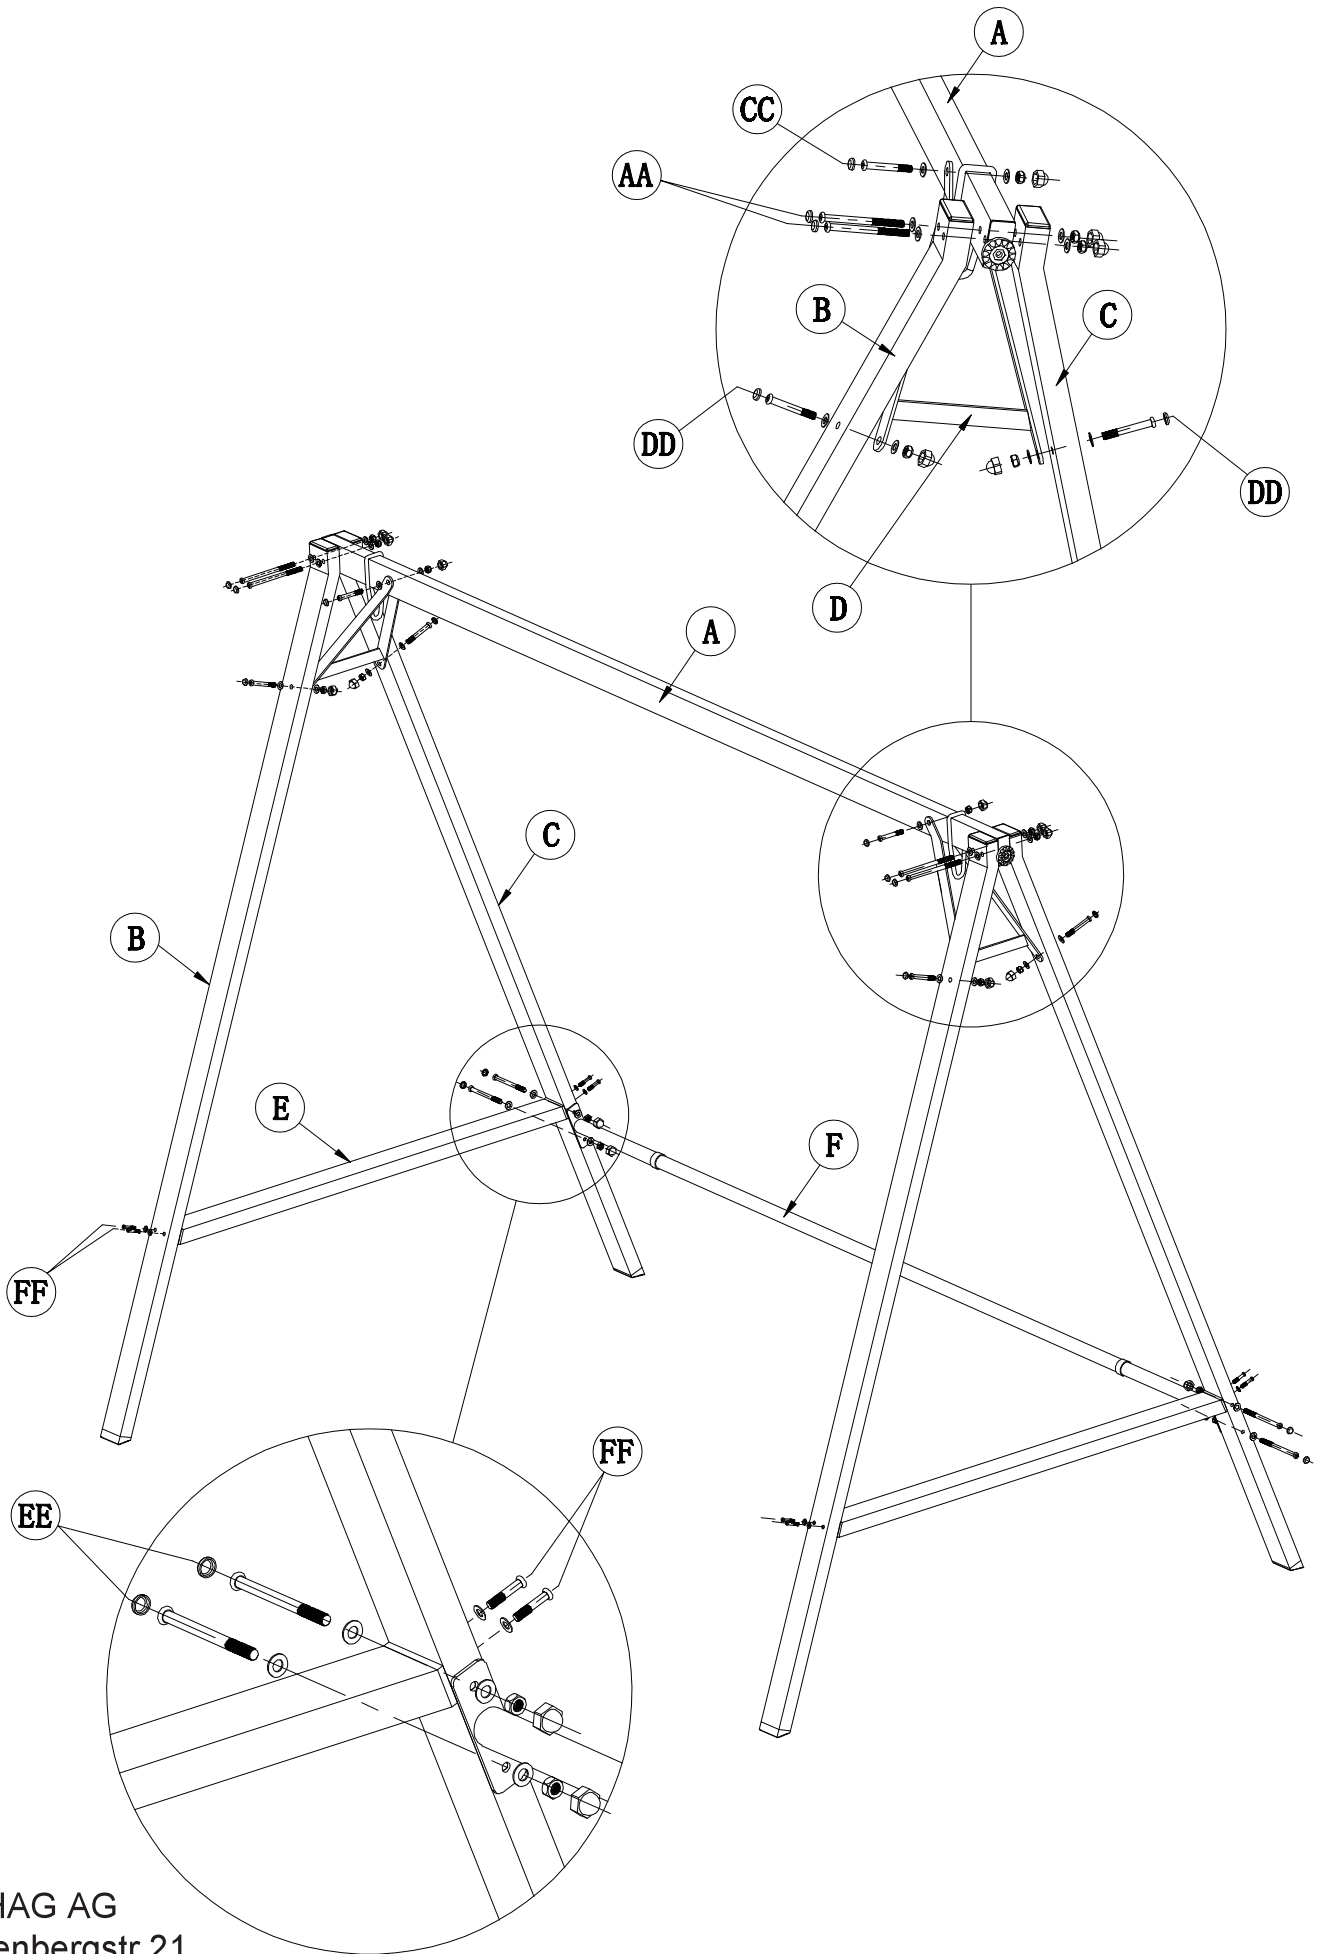

MAJA HOLLYWOODSCHAUKEL MIT POLYDACH

BAHAG AG
Gutenbergstr.21
68167 Mannheim
Germany

EAN:4024506652194

A		1
B		2
C		2
D		2
E		2
F		1
G		1
H		1
I		1
J		2
K		2
L		4
M		1
N		2
O		4
P		5
Q		4

AA		M8X105mm	4
BB		M8X90mm	4
CC		M8X50mm	2
DD		M8X45mm	4
EE		M6X75mm	4
FF		M6X45mm	8
GG		M6X15mm	8
HH		180°	2
II			2
JJ			1
KK			1