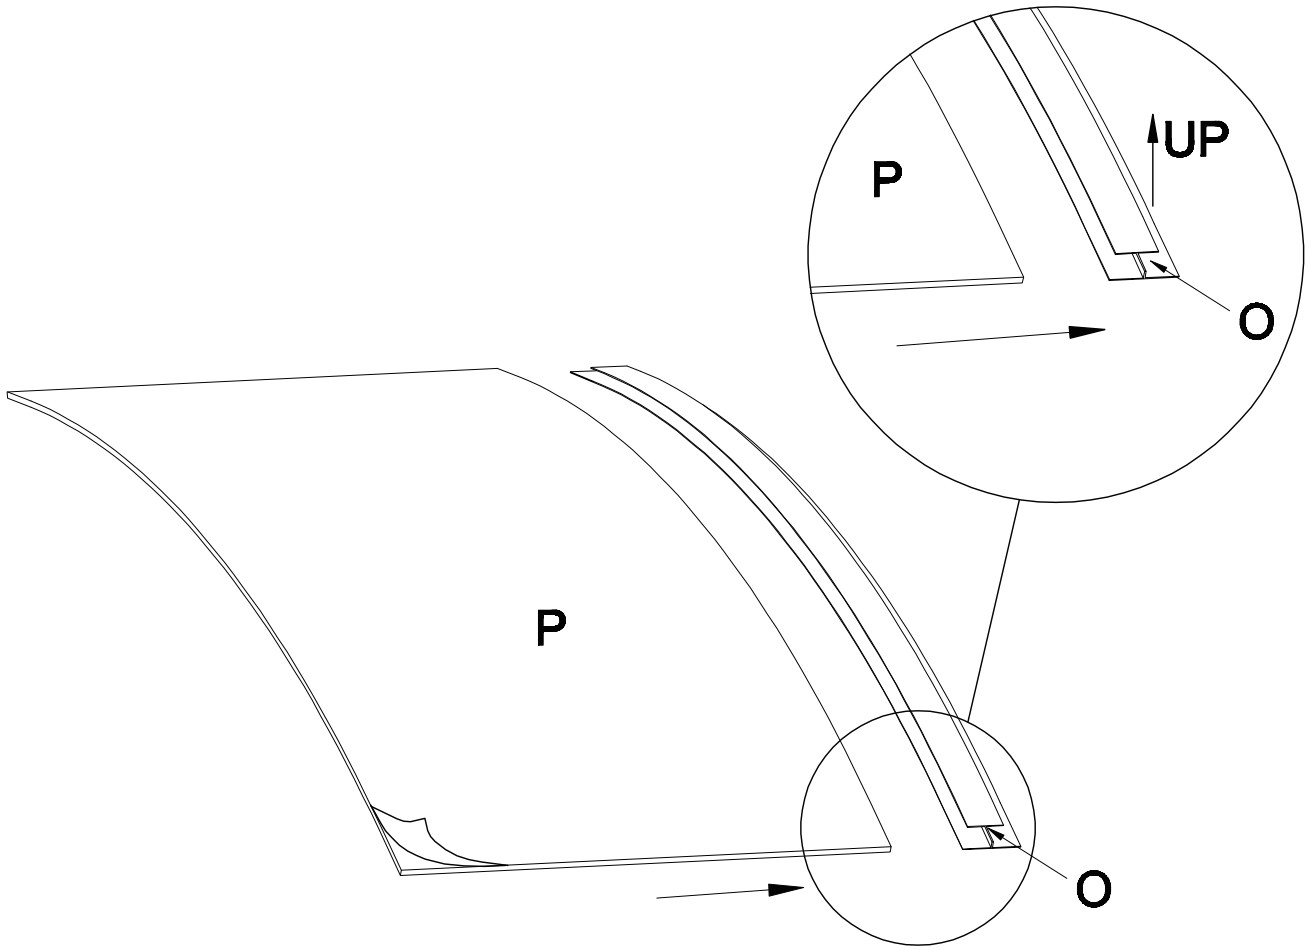

BAHAG AG
Gutenbergstr.21
68167 Mannheim
Germany