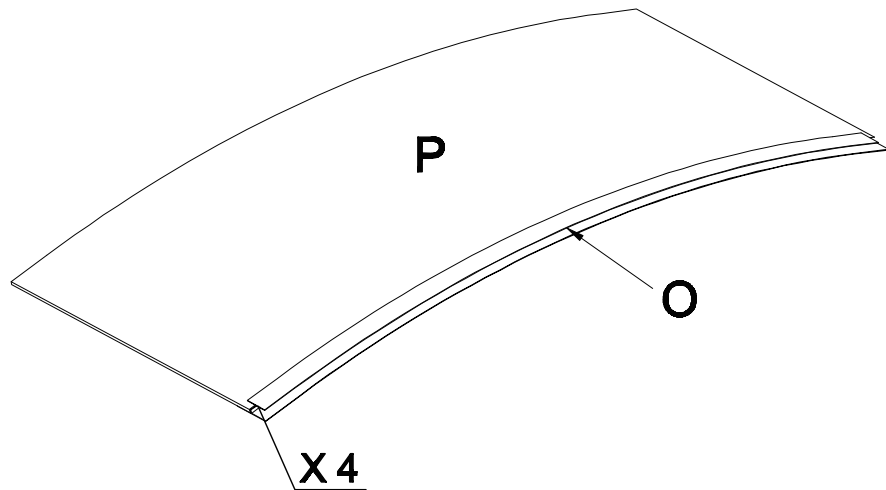

BAHAG AG
Gutenbergstr.21
68167 Mannheim
Germany