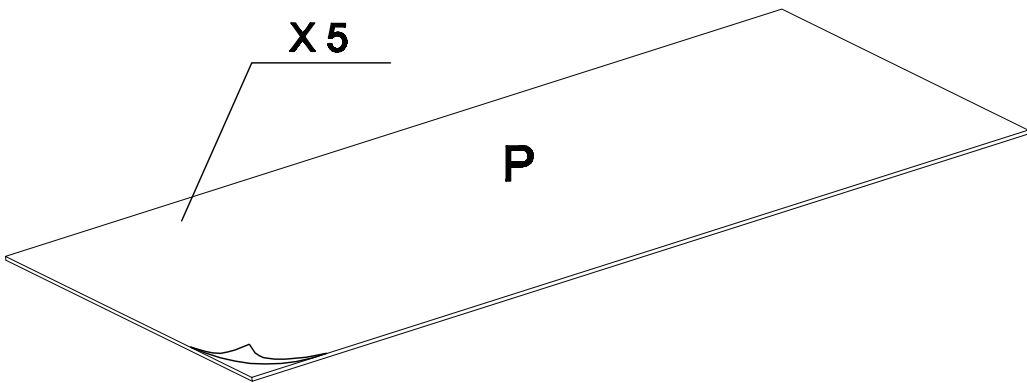

BAHAG AG
Gutenbergstr.21
68167 Mannheim
Germany