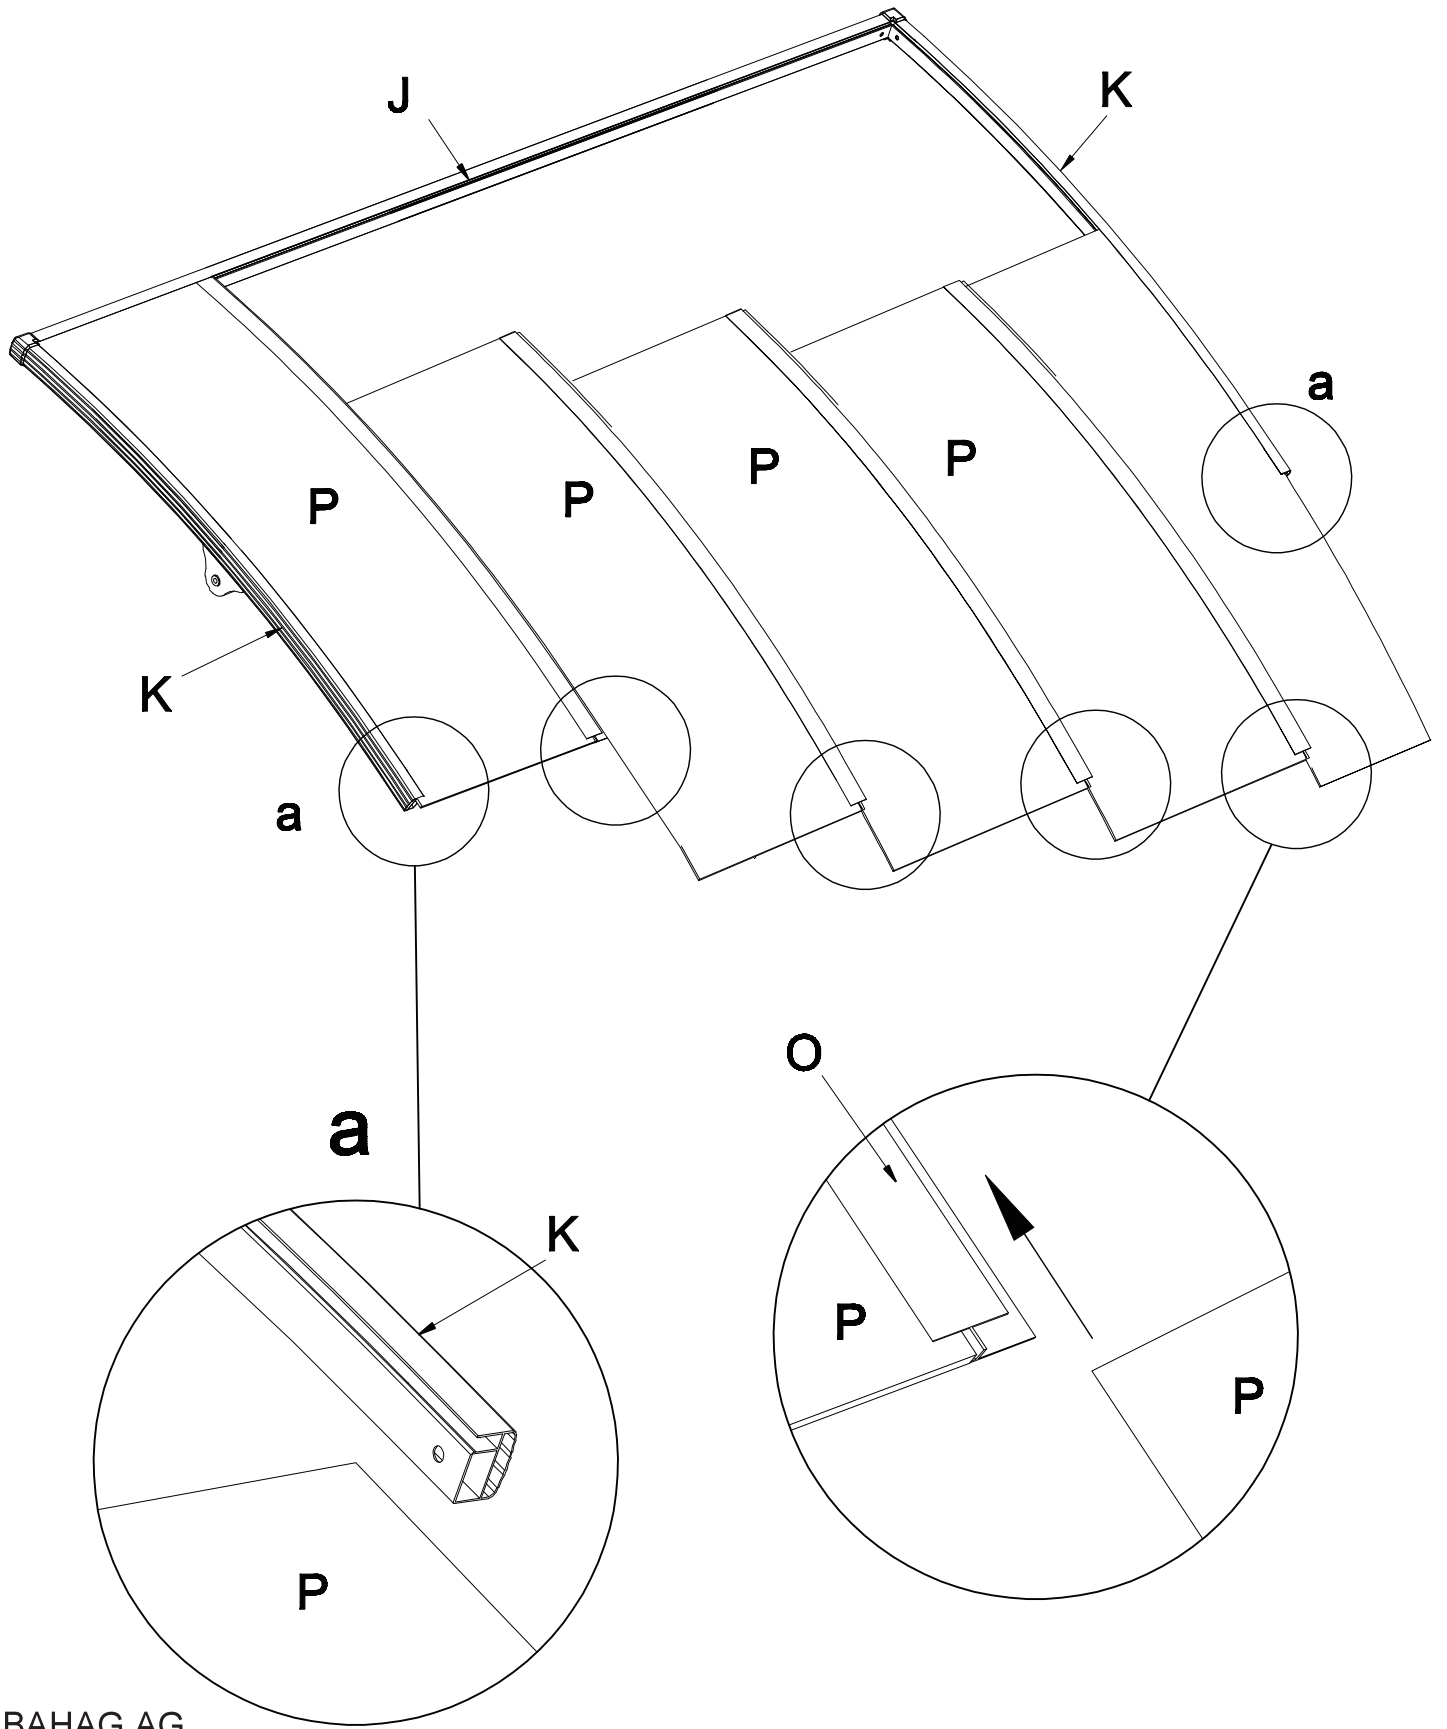

BAHAG AG
Gutenbergstr.21
68167 Mannheim
Germany