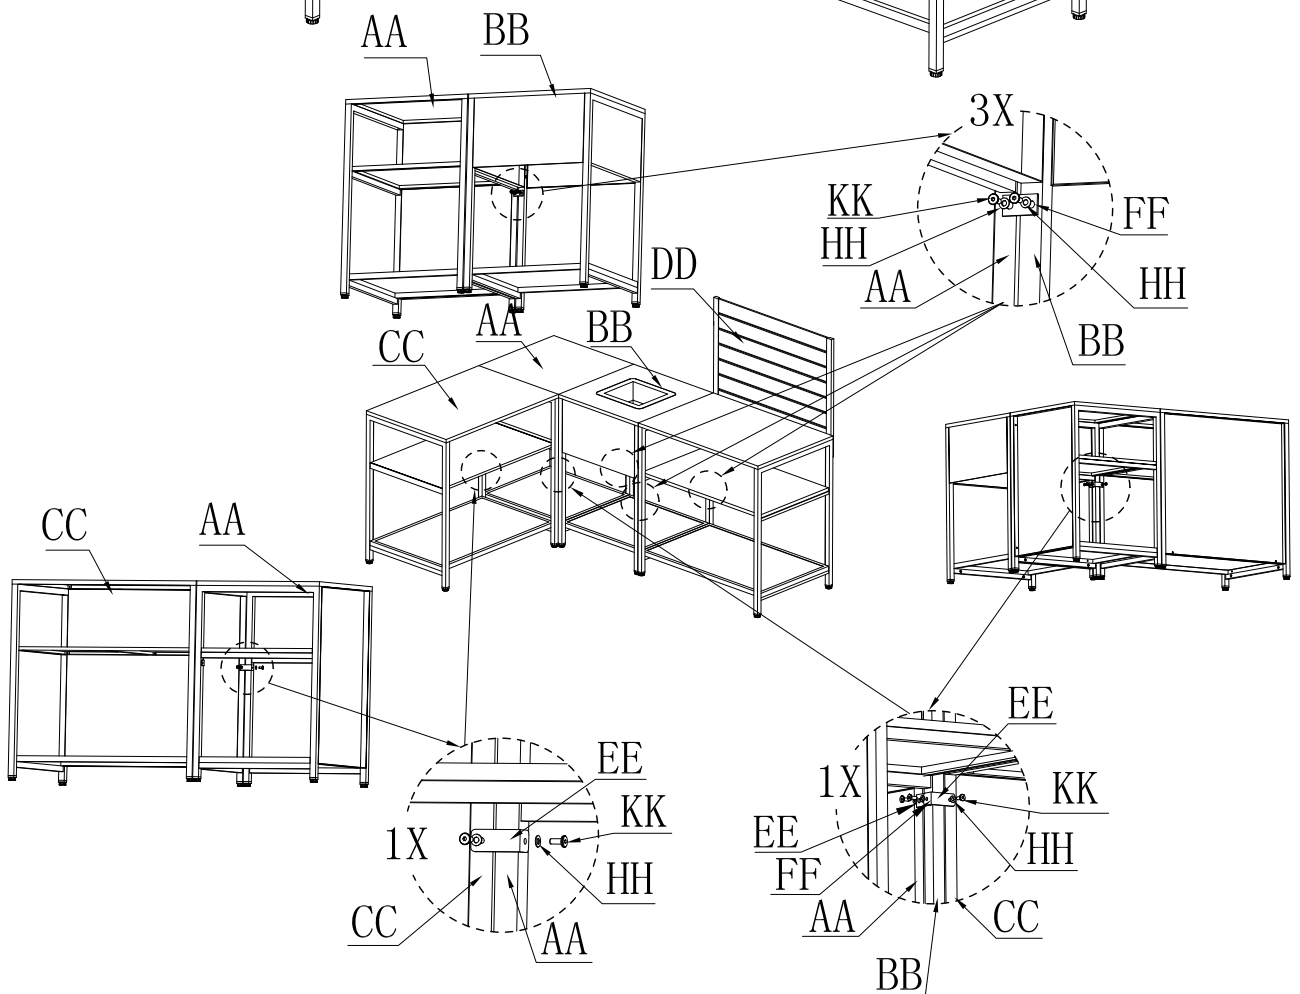

V

1X

MWH GMBH
Blindeisenweg 23
41468 Neuss
Germany

www.mwh-dasoriginal.com
info@mwhgmbh.de

Ce meuble de jardin se recycle,
s'il n'est plus utilisable,
déposez-le en déchèterie.
Notice à trier.
Pour en savoir plus:
www.consignesdetri.fr