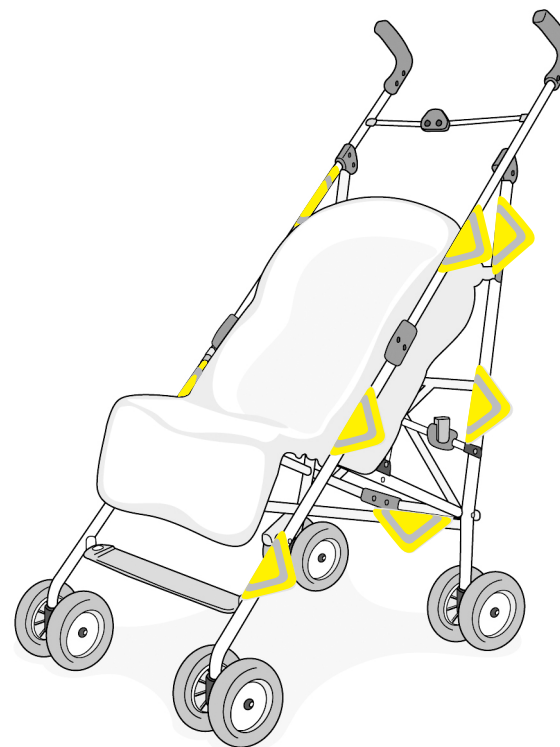

CAUTION!

Further fitting / using details

©ABUS
August Bremicker Söhne KG
Altenhofer Weg 25
D 58300 Wetter
Tel.: +49 23 35 63 40
www.abus.com
info@abus.de

JC6412

FR

IT

Security Tech Germany

- posizioni possibili
- min. 2 piéces de chaque côté