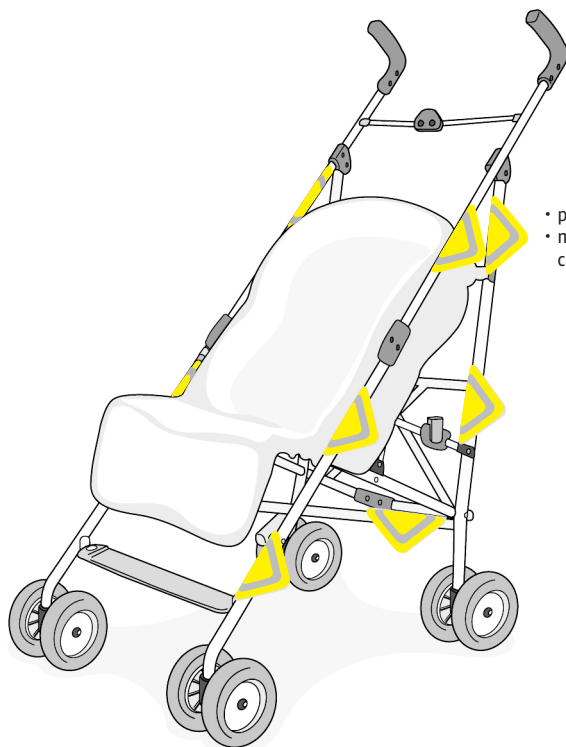

CAUTION!

Further fitting / using details

©ABUS
August Bremicker Söhne KG
Altenhofer Weg 25
D 58300 Wetter
Tel.: +49 23 35 63 40
www.abus.com
info@abus.de

JC6412

FR

IT

Security Tech Germany

- posizioni possibili
- min. 2 piéces de chaque côté