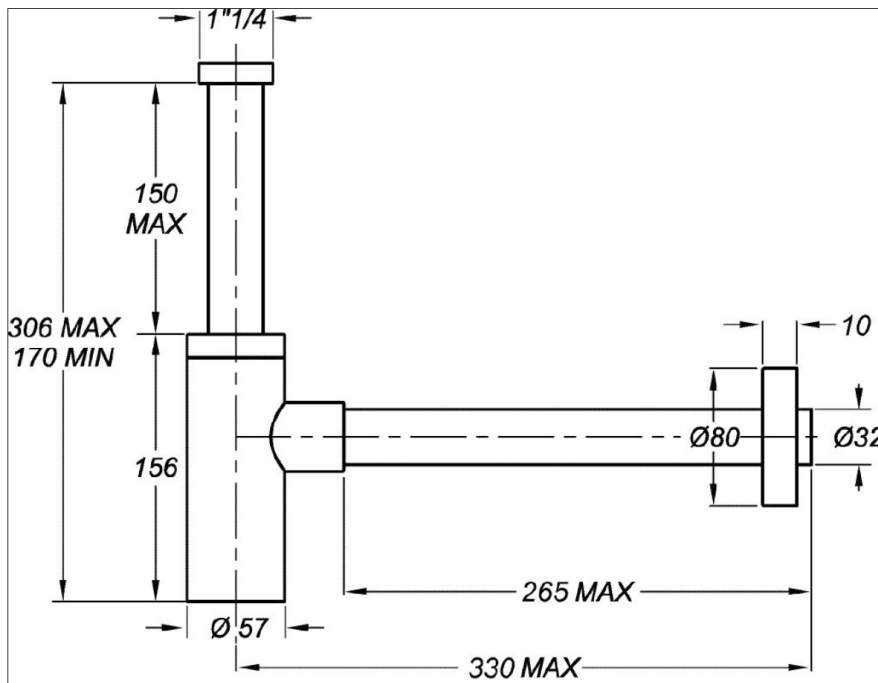

Produktdatenblatt

AquaSu Design Geruchsverschluss Für Waschtisch, Weiß

Produktbeschreibung

AquaSu Design Geruchsverschluss für Waschtisch

- Metall / Tasseneinsatz Kunststoff
- Farbton: Weiß
- Komplette Design Linie
- Montagefreundlich durch Steckanschlüsse des Tauch- und Wandrohres
- Abgang mit Verlängerungsrohr Ø 32 x ca. 300 mm
- Mit Wandrosette und Reinigungsöffnung
- Für alle Waschtische geeignet
- Eleganter Look - auch unter dem Waschtisch
- Typ: 1 1/4" x Ø 32 mm

UVP 24,90 €

Artikel Nr. 22623 3

Lieferhinweis: Lieferfähig ab Februar 2020

Produktdatenblatt

AquaSu Design Geruchsverschluss Für Waschtisch, Weiß

Technische Angaben

Maßangaben

Höhe:	075 mm
Breite:	105 mm
Tiefe:	380 mm
Gewicht:	697 g

Merkmal:	Beschreibung
Art. - Nr.	22623 3
EAN	4006596226233
VE	1
Verpackungstyp	Karton
Material	Metall / Tasseneinsatz Kunststoff
Farbe	Weiß
Befestigungs-/ Montagehinweise:	X
Ersatzteile / Zubehör	X
Mögliche Präsentationsform	Bodenware