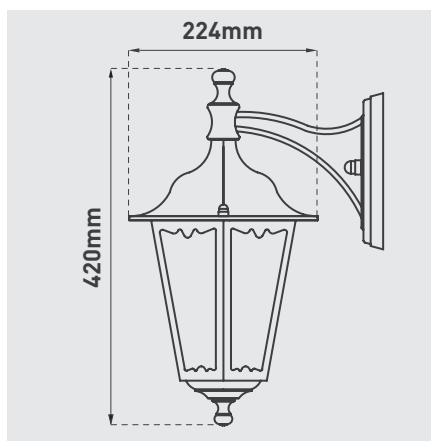

APLIQUE DESCENDENTE DECORATIVO EXTERIOR

6 PANELES

- Cuerpo de aluminio fundido y paneles de cristal
- Grado de protección IP44
- Portalámparas E27 (lámpara no incluida)
- Potencia máxima de lámpara 100W
- Fácil instalación y reemplazo de lámpara

CAT NO.	BASE	POTENCIA MÁXIMA	ACABADO
LEXDCLL6TB-ES	E27	100W	NEGRO
LEXDCLL6TW-ES	E27	100W	BLANCO

LUCECO

Esta luminaria es compatible con bombillas de las clases energéticas:

874/2012

STANDARDS

EN 60598-1	Luminaires - General requirements
EN 60598-2-1	Luminaires. Part 2: Particular requirements. Section One: Fixed general purpose luminaires
EN 55015	Limits and methods of measurement of radio disturbance characteristics of electrical lighting and similar equipment
EN 61547	Equipment for general lighting purposes - EMC immunity requirements
EN 61000-3-2	Electromagnetic compatibility (EMC) - Part 3-2: Limits - for harmonic current emissions
EN 62471	Photobiological safety of lamps and lamp systems
2002/96/EC	Waste Electrical & Electronic Equipment (WEEE)
2011/65/EU	Restriction of the use of certain Hazardous Substances in EEE (RoHS)
[EC] No 1907/2006	The Registration, Evaluation, Authorisation and Restriction of Chemicals (REACH)