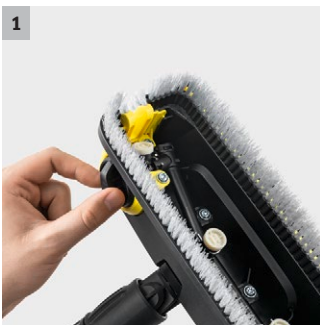

PS 30 Plus Flächenreiniger Powerschrubber

Der Powerschrubber PS 30 Plus entfernt mit seinen 3 Hochdruckdüsen hartnäckige Verschmutzungen. Dank der schwenkbaren Seitendüse werden alle Ecken und Kanten mühelos gereinigt.

1 Schwenkbare Seitendüse

- Perfekte spritzfreie Reinigung von allen Ecken und Kanten.

2 Bürstenkopf um 360° drehbar

- Für volle Flexibilität bei schwer erreichbaren Stellen.

3 Borstenring (auch an der Seitendüse)