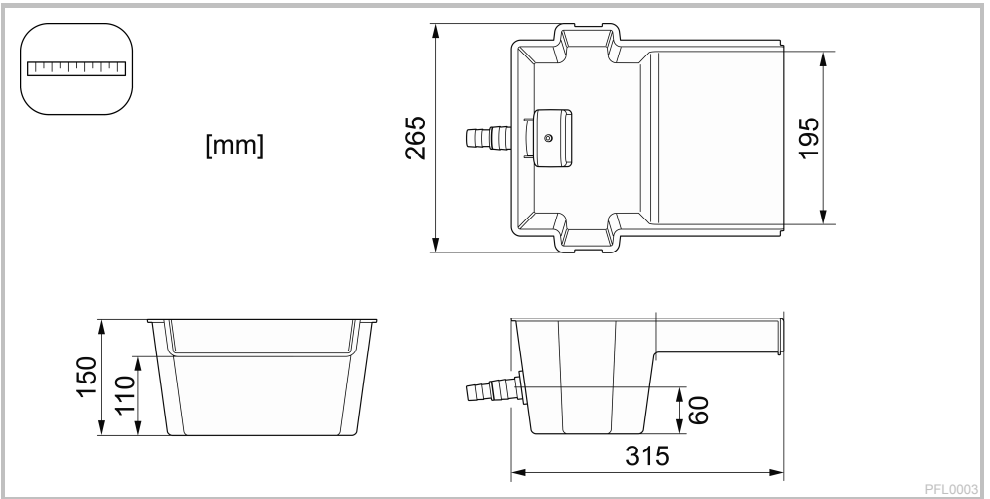

PondoFall

PFL0006

PfG GmbH
Tecklenburger Straße 161
D - 48477 Hörstel
Germany
www.pontec.com