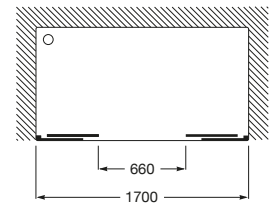

URA

L4-E - Frontal ducha de 2 hojas correderas + 2 hojas fijas

MEDIDAS

Longitud 1700 mm.

Altura 1950 mm.

COLORES Y ACABADOS

12M Cristal transparente con Maxiclean / Perfil plata brillo

PVPR (IVA INCLUIDO)

562,65 €

DIBUJOS TÉCNICOS

CARACTERÍSTICAS

L4-E - Frontal ducha de 2 hojas correderas + 2 hojas fijas. Para instalar entre paredes o con 1 lateral fijo LF. Cristal transparente y perfil plata brillo. Compensación de 25 mm. Posibilidad de instalación con tornillos o adhesivo.

Adecuada para: Plato de ducha

Grosor del cristal (mm): 6

Largo máximo de instalación (mm): 1710

Largo mínimo de instalación (mm): 1660

Tipo de puertas: Puertas correderas

MaxiClean

COMPATIBLE

LF-C - Lateral Fijo