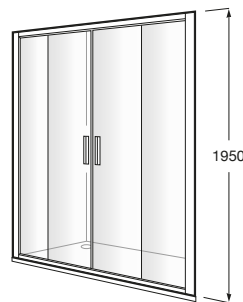

URA

L4-E - Frontal ducha de 2 hojas correderas + 2 hojas fijas

MEDIDAS

Longitud 1700 mm.

Altura 1950 mm.

COLORES Y ACABADOS

12M Cristal transparente con Maxiclean / Perfil plata brillo

PVPR (IVA INCLUIDO)

562,65 €

DIBUJOS TÉCNICOS

CARACTERÍSTICAS

L4-E - Frontal ducha de 2 hojas correderas + 2 hojas fijas. Para instalar entre paredes o con 1 lateral fijo LF. Cristal transparente y perfil plata brillo. Compensación de 25 mm. Posibilidad de instalación con tornillos o adhesivo.

Adecuada para: Plato de ducha

Grosor del cristal (mm): 6

Largo máximo de instalación (mm): 1710

Largo mínimo de instalación (mm): 1660

Tipo de puertas: Puertas correderas

MaxiClean

COMPATIBLE

LF-C - Lateral Fijo

Colección de mamparas de puertas correderas para tu espacio de ducha con cristal templado de 6 mm. y un práctico tirador que facilita su apertura y cierre. De fácil instalación, con tornillos o adhesivo.