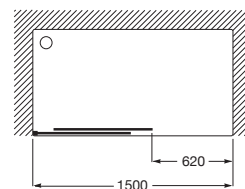

**URA**

**L2-E - Frontal ducha de 1 hoja corredera + 1 fija**

**MEDIDAS**

Longitud 1500 mm.

Altura 1950 mm.

**COLORES Y ACABADOS**

12M Cristal transparente con Maxiclean / Perfil plata brillo

**PVPR (IVA INCLUIDO)**

**481,58 €**

**DIBUJOS TÉCNICOS**

**CARACTERÍSTICAS**

L2-E - Frontal ducha de 1 hoja corredera + 1 fija. Para instalar entre paredes o con 1 lateral fijo LF. Cristal transparente y perfil plata brillo. Compensación de 25 mm. Posibilidad de instalación con tornillos o adhesivo.

Adecuada para: Plato de ducha

Grosor del cristal (mm): 6

Largo máximo de instalación (mm): 1510

Largo mínimo de instalación (mm): 1460

Tipo de puertas: Puertas correderas

MaxiClean

COMPATIBLE

**LF-C - Lateral Fijo**  
M164090...