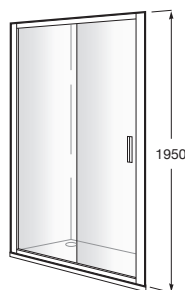

**URA**

**L2-E - Frontal ducha de 1 hoja corredera + 1 fija**

**MEDIDAS**

Longitud 1500 mm.

Altura 1950 mm.

**COLORES Y ACABADOS**

12M Cristal transparente con Maxiclean / Perfil plata brillo

**PVPR (IVA INCLUIDO)**

**481,58 €**

**DIBUJOS TÉCNICOS**

**CARACTERÍSTICAS**

L2-E - Frontal ducha de 1 hoja corredera + 1 fija. Para instalar entre paredes o con 1 lateral fijo LF. Cristal transparente y perfil plata brillo. Compensación de 25 mm. Posibilidad de instalación con tornillos o adhesivo.

Adecuada para: Plato de ducha

Grosor del cristal (mm): 6

Largo máximo de instalación (mm): 1510

Largo mínimo de instalación (mm): 1460

Tipo de puertas: Puertas correderas

MaxiClean

COMPATIBLE

**LF-C - Lateral Fijo**  
M164090...