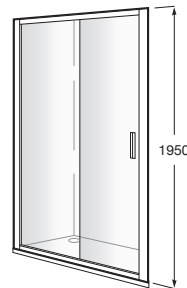

URA

L2-E - Frontal ducha de 1 hoja corredera + 1 fija

MEDIDAS

Longitud 1000 mm.

Altura 1950 mm.

COLORES Y ACABADOS

12M Cristal transparente con Maxiclean / Perfil plata brillo

PVPR (IVA INCLUIDO)

356,95 €

DIBUJOS TÉCNICOS

CARACTERÍSTICAS

L2-E - Frontal ducha de 1 hoja corredera + 1 fija. Para instalar entre paredes o con un lateral fijo LF. Cristal transparente y perfil plata brillo. Compensación de 25 mm. Posibilidad de instalación con tornillos o adhesivo.

Adecuada para: Plato de ducha

Grosor del cristal (mm): 6

Largo máximo de instalación (mm): 1010

Largo mínimo de instalación (mm): 960

Tipo de puertas: Puertas correderas

MaxiClean

COMPATIBLE

LF-C - Lateral Fijo