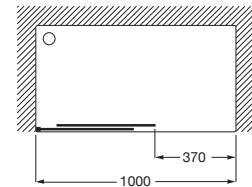

URA

L2-E - Frontal ducha de 1 hoja corredera + 1 fija

MEDIDAS

Longitud 1000 mm.

Altura 1950 mm.

COLORES Y ACABADOS

12M Cristal transparente con Maxiclean / Perfil plata brillo

PVPR (IVA INCLUIDO)

356,95 €

DIBUJOS TÉCNICOS

CARACTERÍSTICAS

L2-E - Frontal ducha de 1 hoja corredera + 1 fija. Para instalar entre paredes o con un lateral fijo LF. Cristal transparente y perfil plata brillo. Compensación de 25 mm. Posibilidad de instalación con tornillos o adhesivo.

Adecuada para: Plato de ducha

Grosor del cristal (mm): 6

Largo máximo de instalación (mm): 1010

Largo mínimo de instalación (mm): 960

Tipo de puertas: Puertas correderas

MaxiClean

COMPATIBLE

LF-C - Lateral Fijo