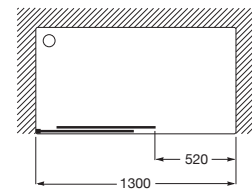

URA

L2-E - Frontal ducha de 1 hoja corredera + 1 fija

MEDIDAS

Longitud 1300 mm.

Altura 1950 mm.

COLORES Y ACABADOS

12M Cristal transparente con Maxiclean / Perfil plata brillo

PVPR (IVA INCLUIDO)

408,98 €

DIBUJOS TÉCNICOS

CARACTERÍSTICAS

L2-E - Frontal ducha de 1 hoja corredera + 1 fija. Para instalar entre paredes o con 1 lateral fijo LF. Cristal transparente y perfil plata brillo. Compensación de 25 mm. Posibilidad de instalación con tornillos o adhesivo.

Adecuada para: Plato de ducha

Grosor del cristal (mm): 6

Largo máximo de instalación (mm): 1310

Largo mínimo de instalación (mm): 1260

Tipo de puertas: Puertas correderas

MaxiClean

COMPATIBLE

LF-C - Lateral Fijo