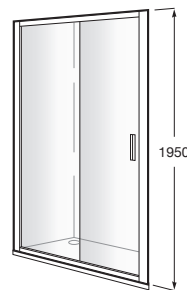

URA

L2-E - Frontal ducha de 1 hoja corredera + 1 fija

MEDIDAS

Longitud 1300 mm.

Altura 1950 mm.

COLORES Y ACABADOS

12M Cristal transparente con Maxiclean / Perfil plata brillo

PVPR (IVA INCLUIDO)

408,98 €

DIBUJOS TÉCNICOS

CARACTERÍSTICAS

L2-E - Frontal ducha de 1 hoja corredera + 1 fija. Para instalar entre paredes o con 1 lateral fijo LF. Cristal transparente y perfil plata brillo. Compensación de 25 mm. Posibilidad de instalación con tornillos o adhesivo.

Adecuada para: Plato de ducha

Grosor del cristal (mm): 6

Largo máximo de instalación (mm): 1310

Largo mínimo de instalación (mm): 1260

Tipo de puertas: Puertas correderas

MaxiClean

COMPATIBLE

LF-C - Lateral Fijo