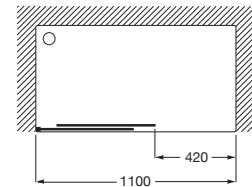

URA

L2-E - Frontal ducha de 1 hoja corredera + 1 fija

MEDIDAS

Longitud 1100 mm.

Altura 1950 mm.

COLORES Y ACABADOS

12M Cristal transparente con Maxiclean / Perfil plata brillo

PVPR (IVA INCLUIDO)

371,47 €

DIBUJOS TÉCNICOS

CARACTERÍSTICAS

L2-E - Frontal ducha de 1 hoja corredera + 1 fija. Para instalar entre paredes o con 1 lateral fijo LF. Cristal transparente y perfil plata brillo. Compensación de 25 mm. Posibilidad de instalación con tornillos o adhesivo.

Adecuada para: Plato de ducha

Grosor del cristal (mm): 6

Largo máximo de instalación (mm): 1110

Largo mínimo de instalación (mm): 1060

Tipo de puertas: Puertas correderas

MaxiClean

COMPATIBLE

LF-C - Lateral Fijo