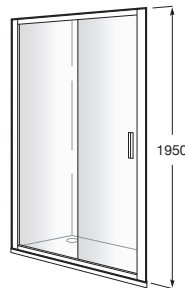

URA

L2-E - Frontal ducha de 1 hoja corredera + 1 fija

MEDIDAS

Longitud 1100 mm.

Altura 1950 mm.

COLORES Y ACABADOS

12M Cristal transparente con Maxiclean / Perfil plata brillo

PVPR (IVA INCLUIDO)

371,47 €

DIBUJOS TÉCNICOS

CARACTERÍSTICAS

L2-E - Frontal ducha de 1 hoja corredera + 1 fija. Para instalar entre paredes o con 1 lateral fijo LF. Cristal transparente y perfil plata brillo. Compensación de 25 mm. Posibilidad de instalación con tornillos o adhesivo.

Adecuada para: Plato de ducha

Grosor del cristal (mm): 6

Largo máximo de instalación (mm): 1110

Largo mínimo de instalación (mm): 1060

Tipo de puertas: Puertas correderas

MaxiClean

COMPATIBLE

LF-C - Lateral Fijo