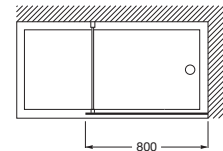

**VICTORIA**

**BF - Hoja fija bañera**

MEDIDAS

Longitud 800 mm.

Altura 1500 mm.

COLORES Y ACABADOS

12 Cristal transparente / Perfil plata brillo

PVPR (IVA INCLUIDO)

**194,81 €**

**DIBUJOS TÉCNICOS**

**CARACTERÍSTICAS**

BF - Hoja fija bañera. Cristal transparente y perfil plata brillo.  
Compensación de 25 mm.

Adecuada para: Bañera

Grosor del cristal (mm): 6

Largo máximo de instalación (mm): 805

Largo mínimo de instalación (mm): 780

Tipo de puertas: Panel fijo