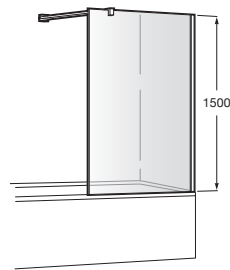

**VICTORIA**

**BF - Hoja fija bañera**

MEDIDAS

Longitud 800 mm.

Altura 1500 mm.

COLORES Y ACABADOS

12 Cristal transparente / Perfil plata brillo

PVPR (IVA INCLUIDO)

**194,81 €**

**DIBUJOS TÉCNICOS**

**CARACTERÍSTICAS**

BF - Hoja fija bañera. Cristal transparente y perfil plata brillo.  
Compensación de 25 mm.

Adecuada para: Bañera

Grosor del cristal (mm): 6

Largo máximo de instalación (mm): 805

Largo mínimo de instalación (mm): 780

Tipo de puertas: Panel fijo