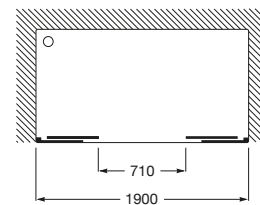

**URA**

**L4-E - Frontal ducha de 2 hojas correderas + 2 hojas fijas**

**MEDIDAS**

Longitud 1900 mm.

Altura 1950 mm.

**COLORES Y ACABADOS**

12M Cristal transparente con Maxiclean / Perfil plata brillo

PVPR (IVA INCLUIDO)

**601,37 €**

**DIBUJOS TÉCNICOS**

**CARACTERÍSTICAS**

L4-E - Frontal ducha de 2 hojas correderas + 2 hojas fijas. Para instalar entre paredes o con 1 lateral fijo LF. Cristal transparente y perfil plata brillo. Compensación de 25 mm. Posibilidad de instalación con tornillos o adhesivo.

Adecuada para: Plato de ducha

Grosor del cristal (mm): 6

Largo máximo de instalación (mm): 1910

Largo mínimo de instalación (mm): 1860

Tipo de puertas: Puertas correderas

MaxiClean

COMPATIBLE

LF-C - Lateral Fijo