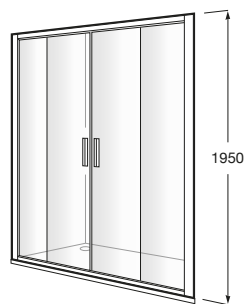

**URA**

**L4-E - Frontal ducha de 2 hojas correderas + 2 hojas fijas**

**MEDIDAS**

Longitud 1900 mm.

Altura 1950 mm.

**COLORES Y ACABADOS**

12M Cristal transparente con Maxiclean / Perfil plata brillo

PVPR (IVA INCLUIDO)

**601,37 €**

**DIBUJOS TÉCNICOS**

**CARACTERÍSTICAS**

L4-E - Frontal ducha de 2 hojas correderas + 2 hojas fijas. Para instalar entre paredes o con 1 lateral fijo LF. Cristal transparente y perfil plata brillo. Compensación de 25 mm. Posibilidad de instalación con tornillos o adhesivo.

Adecuada para: Plato de ducha

Grosor del cristal (mm): 6

Largo máximo de instalación (mm): 1910

Largo mínimo de instalación (mm): 1860

Tipo de puertas: Puertas correderas

MaxiClean

COMPATIBLE

LF-C - Lateral Fijo

## Ura

Colección de mamparas de puertas correderas para tu espacio de ducha con cristal templado de 6 mm. y un práctico tirador que facilita su apertura y cierre. De fácil instalación, con tornillos o adhesivo.