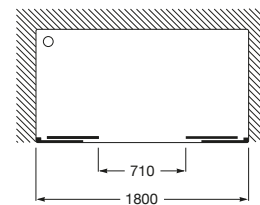

URA

L4-E - Frontal ducha de 2 hojas correderas + 2 hojas fijas

MEDIDAS

Longitud 1800 mm.

Altura 1950 mm.

COLORES Y ACABADOS

PVPR (IVA INCLUIDO)

586,85 €

DIBUJOS TÉCNICOS

CARACTERÍSTICAS

L4-E - Frontal ducha de 2 hojas correderas + 2 hojas fijas. Para instalar entre paredes o con 1 lateral fijo LF. Cristal transparente y perfil plata brillo. Compensación de 25 mm. Posibilidad de instalación con tornillos o adhesivo.

Adecuada para: Plato de ducha

Grosor del cristal (mm): 6

Largo máximo de instalación (mm): 1810

Largo mínimo de instalación (mm): 1760

Tipo de puertas: Puertas correderas

MaxiClean

COMPATIBLE

LF-C - Lateral Fijo