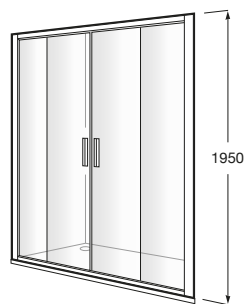

URA

L4-E - Frontal ducha de 2 hojas correderas + 2 hojas fijas

MEDIDAS

Longitud 1800 mm.

Altura 1950 mm.

COLORES Y ACABADOS

PVPR (IVA INCLUIDO)

586,85 €

DIBUJOS TÉCNICOS

CARACTERÍSTICAS

L4-E - Frontal ducha de 2 hojas correderas + 2 hojas fijas. Para instalar entre paredes o con 1 lateral fijo LF. Cristal transparente y perfil plata brillo. Compensación de 25 mm. Posibilidad de instalación con tornillos o adhesivo.

Adecuada para: Plato de ducha

Grosor del cristal (mm): 6

Largo máximo de instalación (mm): 1810

Largo mínimo de instalación (mm): 1760

Tipo de puertas: Puertas correderas

MaxiClean

COMPATIBLE

LF-C - Lateral Fijo

Colección de mamparas de puertas correderas para tu espacio de ducha con cristal templado de 6 mm. y un práctico tirador que facilita su apertura y cierre. De fácil instalación, con tornillos o adhesivo.