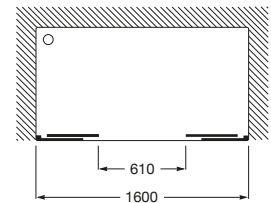

URA

L4-E - Frontal ducha de 2 hojas correderas + 2 hojas fijas

MEDIDAS

Longitud 1600 mm.

Altura 1950 mm.

COLORES Y ACABADOS

12M Cristal transparente con Maxiclean / Perfil plata brillo

PVPR (IVA INCLUIDO)

538,45 €

DIBUJOS TÉCNICOS

CARACTERÍSTICAS

L4-E - Frontal ducha de 2 hojas correderas + 2 hojas fijas. Para instalar entre paredes o con 1 lateral fijo LF. Cristal transparente y perfil plata brillo. Compensación de 25 mm. Posibilidad de instalación con tornillos o adhesivo.

Adecuada para: Plato de ducha

Grosor del cristal (mm): 6

Largo máximo de instalación (mm): 1610

Largo mínimo de instalación (mm): 1560

Tipo de puertas: Puertas correderas

MaxiClean

COMPATIBLE

LF-C - Lateral Fijo