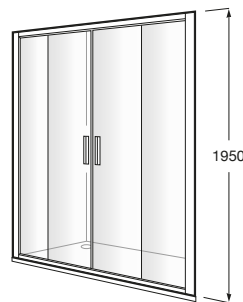

URA

L4-E - Frontal ducha de 2 hojas correderas + 2 hojas fijas

MEDIDAS

Longitud 1600 mm.

Altura 1950 mm.

COLORES Y ACABADOS

12M Cristal transparente con Maxiclean / Perfil plata brillo

PVPR (IVA INCLUIDO)

538,45 €

DIBUJOS TÉCNICOS

CARACTERÍSTICAS

L4-E - Frontal ducha de 2 hojas correderas + 2 hojas fijas. Para instalar entre paredes o con 1 lateral fijo LF. Cristal transparente y perfil plata brillo. Compensación de 25 mm. Posibilidad de instalación con tornillos o adhesivo.

Adecuada para: Plato de ducha

Grosor del cristal (mm): 6

Largo máximo de instalación (mm): 1610

Largo mínimo de instalación (mm): 1560

Tipo de puertas: Puertas correderas

MaxiClean

COMPATIBLE

LF-C - Lateral Fijo

Colección de mamparas de puertas correderas para tu espacio de ducha con cristal templado de 6 mm. y un práctico tirador que facilita su apertura y cierre. De fácil instalación, con tornillos o adhesivo.