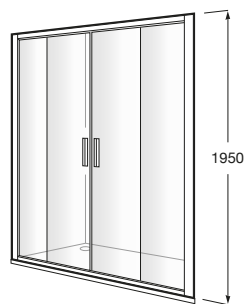

URA

L4-E - Frontal ducha de 2 hojas correderas + 2 hojas fijas

MEDIDAS

Longitud 2000 mm.

Altura 1950 mm.

COLORES Y ACABADOS

PVPR (IVA INCLUIDO)

620,73 €

DIBUJOS TÉCNICOS

CARACTERÍSTICAS

L4-E - Frontal ducha de 2 hojas correderas + 2 hojas fijas. Para instalar entre paredes o con 1 lateral fijo LF. Cristal transparente y perfil plata brillo. Compensación de 25 mm. Posibilidad de instalación con tornillos o adhesivo.

Adecuada para: Plato de ducha

Grosor del cristal (mm): 6

Largo máximo de instalación (mm): 2010

Largo mínimo de instalación (mm): 1960

Tipo de puertas: Puertas correderas

MaxiClean

COMPATIBLE

LF-C - Lateral Fijo

Colección de mamparas de puertas correderas para tu espacio de ducha con cristal templado de 6 mm. y un práctico tirador que facilita su apertura y cierre. De fácil instalación, con tornillos o adhesivo.