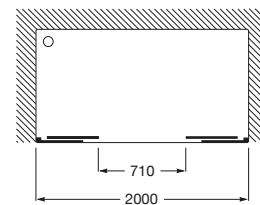

URA

L4-E - Frontal ducha de 2 hojas correderas + 2 hojas fijas

MEDIDAS

Longitud 2000 mm.

Altura 1950 mm.

COLORES Y ACABADOS

PVPR (IVA INCLUIDO)

620,73 €

DIBUJOS TÉCNICOS

CARACTERÍSTICAS

L4-E - Frontal ducha de 2 hojas correderas + 2 hojas fijas. Para instalar entre paredes o con 1 lateral fijo LF. Cristal transparente y perfil plata brillo. Compensación de 25 mm. Posibilidad de instalación con tornillos o adhesivo.

Adecuada para: Plato de ducha

Grosor del cristal (mm): 6

Largo máximo de instalación (mm): 2010

Largo mínimo de instalación (mm): 1960

Tipo de puertas: Puertas correderas

MaxiClean

COMPATIBLE

LF-C - Lateral Fijo