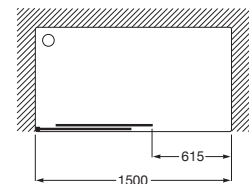

VICTORIA

L2-E - Frontal ducha de 1 hoja corredera + 1 fija

MEDIDAS

Longitud 1500 mm.

Altura 1950 mm.

COLORES Y ACABADOS

12 Cristal transparente / Perfil plata brillo

PVPR (IVA INCLUIDO)

463,43 €

DIBUJOS TÉCNICOS

CARACTERÍSTICAS

L2-E - Frontal ducha de 1 hoja corredera + 1 hoja fija. Para instalar entre paredes o con 1 lateral fijo LF (L2-E + LF). Cristal transparente y perfil plata brillo. Compensación de 25 mm.

Adecuada para: Plato de ducha

Grosor del cristal (mm): 6

Largo máximo de instalación (mm): 1510

Largo mínimo de instalación (mm): 1460

Tipo de puertas: Puertas correderas

COMPATIBLE

LF - Lateral Fijo
M187090..