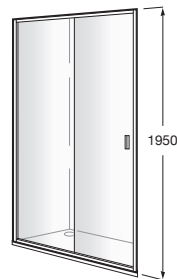

VICTORIA

L2-E - Frontal ducha de 1 hoja corredera + 1 fija

MEDIDAS

Longitud 1500 mm.

Altura 1950 mm.

COLORES Y ACABADOS

12 Cristal transparente / Perfil plata brillo

PVPR (IVA INCLUIDO)

463,43 €

DIBUJOS TÉCNICOS

CARACTERÍSTICAS

L2-E - Frontal ducha de 1 hoja corredera + 1 hoja fija. Para instalar entre paredes o con 1 lateral fijo LF (L2-E + LF). Cristal transparente y perfil plata brillo. Compensación de 25 mm.

Adecuada para: Plato de ducha

Grosor del cristal (mm): 6

Largo máximo de instalación (mm): 1510

Largo mínimo de instalación (mm): 1460

Tipo de puertas: Puertas correderas

COMPATIBLE

LF - Lateral Fijo
M187090..

LF - Lateral Fijo
M187080..

LF - Lateral Fijo
M187075..

LF - Lateral Fijo
M187070..

Victoria

Una colección de mamparas de puertas correderas, batientes y plegables con líneas puras y simples. Acabadas en cristal templado transparente de 6mm y perfiles plata brillo.