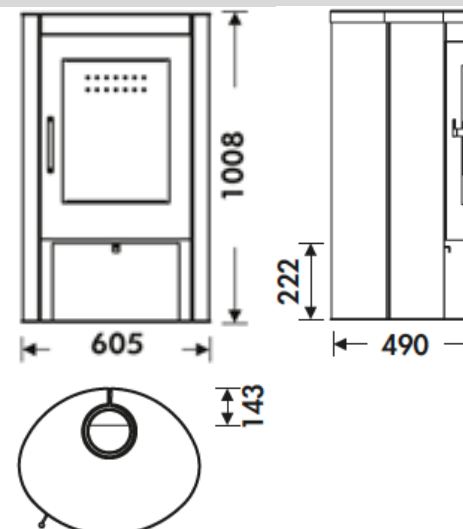

OVAL EcoDesign

PANADERO

PLUS PRODUCTO

ECODESIGN 2022

TOMA DE AIRE EXTERIOR

HOGAR REVESTIDO EN VERMICULITA

LEÑERO

TRONCOS HASTA DE 50 CM

VOLUMEN DE CALEFACCION

SISTEMA CRISTAL LIMPIO

TRIPLE COMBUSTION

DOBLE CUERPO DE ACERO 4 + 2,5 MM

MEDIDAS

DIMENSIONES A x A x F **1008x605x490 mm**

PESO BRUTO/NETO **142/131 kg**

DIMENSIONES PUERTAS **355x440 mm**

SALIDA DE HUMOS **Ø 150-153 mm Vertical**

CARACTERÍSTICAS

PARRILLA DE HIERRO FUNDIDO

POTENCIA CALORÍFICA **8,7 KW**

RENDIMIENTO **80,7 %**

EMISIÓN DE CO **0,10 %**

PINTURA ANTI-CALÓRICA RESISTENTE **800°C**

CRISTAL VITROCERÁMICO RESISTENCIA **750°C**

EAN 8426964183009

REF. PANADERO 18300

V K F A E A I **BImSchV2**

flamme VERTE

Le label du chauffage au bois

7 ★

OVAL