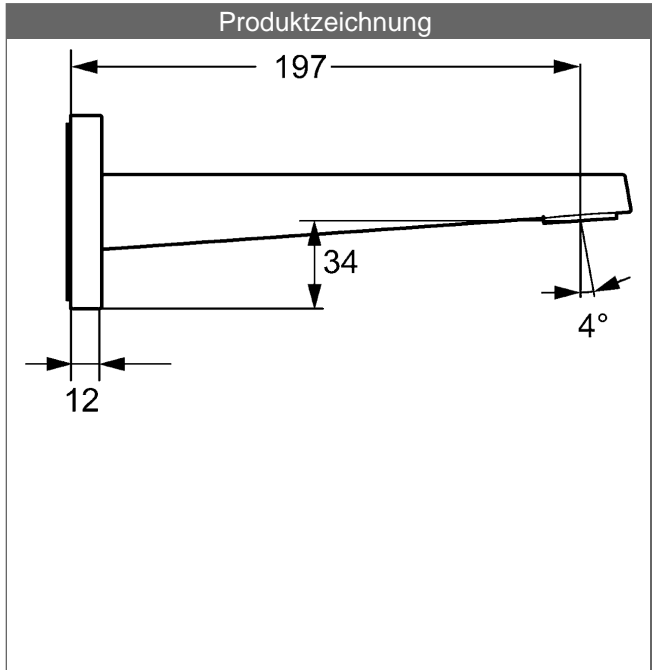

HANSALOFT Wanneneinlauf, DN 15 als Wandauslauf

Beschreibung

HANSALOFT
Wanneneinlauf, DN 15
als Wandauslauf

- Entzinkungsarmes Messing (MS 63)
- CACHÉ® Luftsprudler mit Montageschlüssel
- Rosette quadratisch, 75x75mm
- Rosette, verdrehsicher
- Rosette rund, Ø 75 mm zusätzlich beigelegt

Auslauf: gegossen
Ausladung: 197 mm

| Variante | Art.-Nr. |
|-----------|----------|
| verchromt | 57652100 |

Produktbild

Produktzeichnung

Produktzeichnung