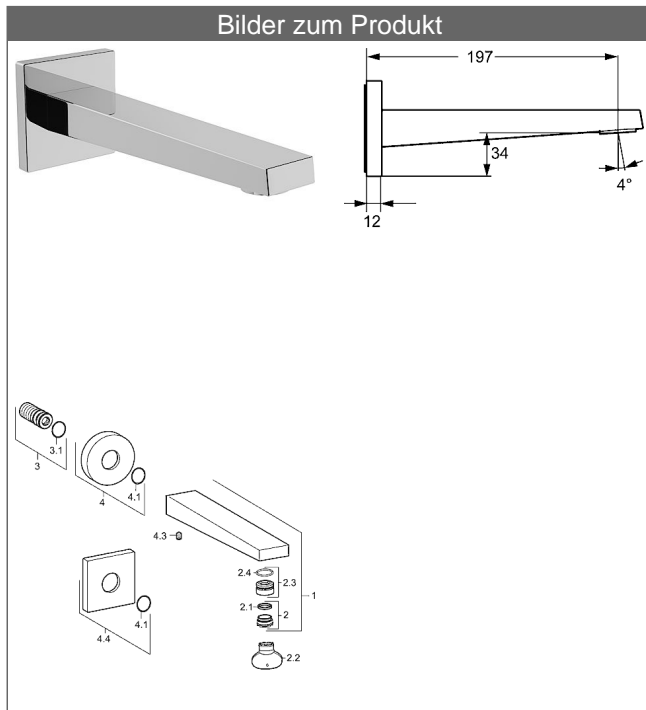

HANSALOFT Wanneneinlauf, DN 15 als Wandauslauf

Beschreibung

HANSALOFT
Wanneneinlauf, DN 15
als Wandauslauf

- Entzinkungsarmes Messing (MS 63)
- CACHÉ® Luftsprudler mit Montageschlüssel
- Rosette quadratisch, 75x75mm
- Rosette, verdrehsicher
- Rosette rund, Ø 75 mm zusätzlich beigelegt

Auslauf: gegossen
Ausladung: 197 mm

| Variante | Art.-Nr. |
|-----------|----------|
| verchromt | 57652100 |

Produktbild

Produktzeichnung

Produktzeichnung