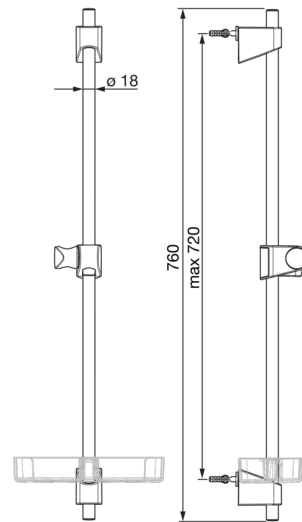

EAN: 4057304002540
static.hansa.com/44710300

- Dusche
- Zubehör
- Wandmontage
- Chrom
- Verstellbare Brausestangehalterung, Seifenschale

Technische Daten

Technische Eigenschaften

Durchmesser	18 mm
Länge / Höhe	720 mm

Ersatzteile

SP44780113

	Name	Art.-Nr.
01	Schieber	59914392
02	Wandbefestigung	59914394
N.I.	Schlauch, L=1750	44460300
N.I.	Handbrause	44610300
N.I.	Seifenschale Transparent	44730100