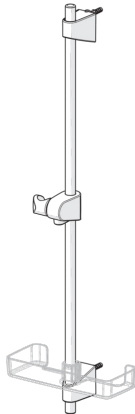

EAN: 4057304002540
static.hansa.com/44710300

- Dusche
- Zubehör
- Wandmontage
- Chrom
- Verstellbare Brausestangehalterung, Seifenschale

Technische Daten

Technische Eigenschaften

Durchmesser	18 mm
Länge / Höhe	720 mm

Ersatzteile

SP44780113

	Name	Art.-Nr.
01	Schieber	59914392
02	Wandbefestigung	59914394
N.I.	Schlauch, L=1750	44460300
N.I.	Handbrause	44610300
N.I.	Seifenschale Transparent	44730100