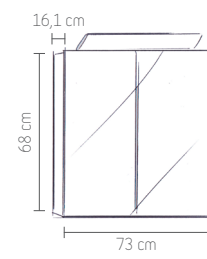

Alle Möbel vormontiert

ORION
BxHxT: 40,2 x 148,6 x 22 cm
Weiß Hochglanz Nr. 26968177 187,- €
Anthrazit Hochglanz Nr. 26976329 187,- €
Sanremo-Rustico* Nr. 26974545 187,- €

ANDY
BxHxT: 36 x 155 x 16,5 cm
mit Spiegel
Weiß Hochglanz Nr. 26973348 129,- €

Camargue®

ORION

Waschtischunterschranke

BxHxT: 59,7 x 52,5 x 45,5 cm, 1 Auszug
 Weiß Hochglanz Nr. 26970020 199,- €
 Anthrazit Hochglanz Nr. 26972390 199,- €
 Sanremo-Rustico* Nr. 26972406 199,- €

BxHxT: 70,5 x 52,5 x 51,1 cm, 2 Auszüge
 Weiß Hochglanz Nr. 26970145 406,- €
 Anthrazit Hochglanz Nr. 26972132 406,- €
 Sanremo-Rustico* Nr. 26966092 406,- €

BxHxT: 90,5 x 52,5 x 51,1 cm, 2 Auszüge
 Weiß Hochglanz Nr. 26964865 411,- €
 Anthrazit Hochglanz Nr. 26966861 411,- €
 Sanremo-Rustico* Nr. 26976310 411,- €

Spiegelschränke

BxHxT: 60 x 67,2 x 16,1 cm, 1 Tür
 Weiß Hochglanz Nr. 26972415 101,- €
 Anthrazit Hochglanz Nr. 26905688 101,- €
 Sanremo-Rustico* Nr. 26905697 101,- €

Passende Spiegelschränke in den Abmessungen ca. 60cm, ca. 70cm und ca. 90cm Breite.
 In den Farben weiß Hochglanz, anthrazit Hochglanz und Holzoptik Sanremo Rustico.

ALEX
 BxHxT: 36 x 155 x 16,5 cm
 mit Spiegel und LED-Licht
 Weiß Hochglanz Nr. 26972123 179,- €