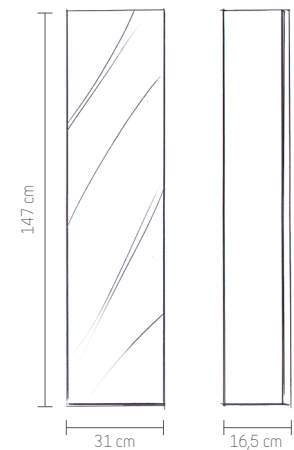

Camargue®

ORION

Waschtischunterschranke

BxHxT: 59,7 x 52,5 x 45,5 cm, 1 Auszug
 Weiß Hochglanz Nr. 26970020 199,- €
 Anthrazit Hochglanz Nr. 26972390 199,- €
 Sanremo-Rustico* Nr. 26972406 199,- €

BxHxT: 70,5 x 52,5 x 51,1 cm, 2 Auszüge
 Weiß Hochglanz Nr. 26970145 406,- €
 Anthrazit Hochglanz Nr. 26972132 406,- €
 Sanremo-Rustico* Nr. 26966092 406,- €

BxHxT: 90,5 x 52,5 x 51,1 cm, 2 Auszüge
 Weiß Hochglanz Nr. 26964865 411,- €
 Anthrazit Hochglanz Nr. 26966861 411,- €
 Sanremo-Rustico* Nr. 26976310 411,- €

Spiegelschränke

BxHxT: 60 x 67,2 x 16,1 cm, 1 Tür
 Weiß Hochglanz Nr. 26972415 101,- €
 Anthrazit Hochglanz Nr. 26905688 101,- €
 Sanremo-Rustico* Nr. 26905697 101,- €

BxHxT: 73 x 68 x 16,1 cm, 2 Türen
 Weiß Hochglanz Nr. 26970419 166,- €
 Anthrazit Hochglanz Nr. 26976903 166,- €
 Sanremo-Rustico* Nr. 26959658 166,- €

BxHxT: 93 x 68 x 16,1 cm, 3 Türen
 Weiß Hochglanz Nr. 26977100 187,- €
 Anthrazit Hochglanz Nr. 26977119 187,- €
 Sanremo-Rustico* Nr. 26956376 187,- €

Passende Spiegelschränke in den Abmessungen ca. 60cm, ca. 70cm und ca. 90cm Breite.
 In den Farben weiß Hochglanz, anthrazit Hochglanz und Holzoptik Sanremo Rustico.

ALEX
 BxHxT: 36 x 155 x 16,5 cm
 mit Spiegel und LED-Licht
 Weiß Hochglanz Nr. 26972123 179,- €