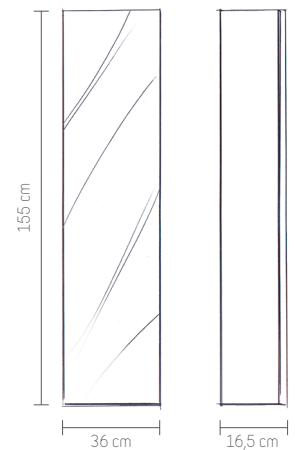

Camargue®

ORION

Waschtischunterschranke

BxHxT: 59,7 x 52,5 x 45,5 cm, 1 Auszug
 Weiß Hochglanz Nr. 26970020 199,- €
 Anthrazit Hochglanz Nr. 26972390 199,- €
 Sanremo-Rustico* Nr. 26972406 199,- €

BxHxT: 70,5 x 52,5 x 51,1 cm, 2 Auszüge
 Weiß Hochglanz Nr. 26970145 406,- €
 Anthrazit Hochglanz Nr. 26972132 406,- €
 Sanremo-Rustico* Nr. 26966092 406,- €

BxHxT: 90,5 x 52,5 x 51,1 cm, 2 Auszüge
 Weiß Hochglanz Nr. 26964865 411,- €
 Anthrazit Hochglanz Nr. 26966861 411,- €
 Sanremo-Rustico* Nr. 26976310 411,- €

Spiegelschränke

BxHxT: 60 x 67,2 x 16,1 cm, 1 Tür
 Weiß Hochglanz Nr. 26972415 101,- €
 Anthrazit Hochglanz Nr. 26905688 101,- €
 Sanremo-Rustico* Nr. 26905697 101,- €

BxHxT: 73 x 68 x 16,1 cm, 2 Türen
 Weiß Hochglanz Nr. 26970419 166,- €
 Anthrazit Hochglanz Nr. 26976903 166,- €
 Sanremo-Rustico* Nr. 26959658 166,- €

BxHxT: 93 x 68 x 16,1 cm, 3 Türen
 Weiß Hochglanz Nr. 26977100 187,- €
 Anthrazit Hochglanz Nr. 26977119 187,- €
 Sanremo-Rustico* Nr. 26956376 187,- €

Passende Spiegelschränke in den Abmessungen ca. 60cm, ca. 70cm und ca. 90cm Breite.
 In den Farben weiß Hochglanz, anthrazit Hochglanz und Holzoptik Sanremo Rustico.

ALEX
 BxHxT: 36 x 155 x 16,5 cm
 mit Spiegel und LED-Licht
 Weiß Hochglanz Nr. 26972123 179,- €