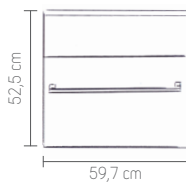

Waschtische

BxHxT: 61 x 18 x 46,2 cm
Keramik Nr. 26967165 99,- €

BxHxT: 71,5 x 15 x 51,5 cm
Mineralguss Nr. 26977128 208,- €
BxHxT: 71,5 x 15 x 51,5 cm
Glas Nr. 26956385 208,- €

BxHxT: 91,5 x 15 x 51,5 cm
Mineralguss Nr. 26961963 229,- €
BxHxT: 91,5 x 15 x 51,5 cm
Glas Nr. 26976912 229,- €