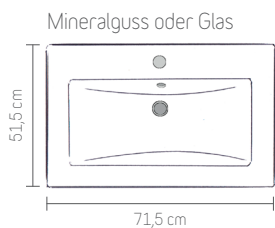

159,-€

4

HOCHSCHRANK ORION

99,-€

Alle Dekore
ein Preis!

SANREMO
RUSTICO*

*Holzoptik

1) Preis ohne Hochschrank, Armaturen und Deko

Waschtische

BxHxT: 61 x 18 x 46,2 cm
Keramik Nr. 26967165 99,- €

BxHxT: 71,5 x 15 x 51,5 cm
Mineralguss Nr. 26977128 208,- €
BxHxT: 71,5 x 15 x 51,5 cm
Glas Nr. 26956385 208,- €

BxHxT: 91,5 x 15 x 51,5 cm
Mineralguss Nr. 26961963 229,- €
BxHxT: 91,5 x 15 x 51,5 cm
Glas Nr. 26976912 229,- €

Formschöne und pflegeleichte Waschtische glänzende Keramik in ca. 60cm Breite, sowie Mineralguss oder wahlweise Glas in reinem weiß für die Breiten ca. 70cm und ca. 90cm.

3 verschiedene Breiten und 3 verschiedene Farben bei den Waschtischunterschrank wählbar ca. 60cm, ca. 70cm und ca. 90cm Breite. In den Farben weiß Hochglanz, anthrazit Hochglanz und Holzoptik Sanremo Rustico.