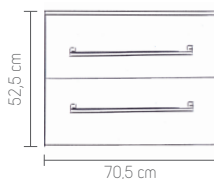

Waschtische

BxHxT: 61 x 18 x 46,2 cm
Keramik Nr. 26967165 99,- €

BxHxT: 71,5 x 15 x 51,5 cm
Mineralguss Nr. 26977128 208,- €
BxHxT: 71,5 x 15 x 51,5 cm
Glas Nr. 26956385 208,- €

BxHxT: 91,5 x 15 x 51,5 cm
Mineralguss Nr. 26961963 229,- €
BxHxT: 91,5 x 15 x 51,5 cm
Glas Nr. 26976912 229,- €