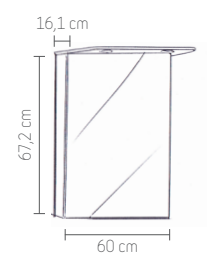

Waschtische

BxHxT: 61 x 18 x 46,2 cm
Keramik Nr. 26967165 99,- €

BxHxT: 71,5 x 15 x 51,5 cm
Mineralguss Nr. 26977128 208,- €
BxHxT: 71,5 x 15 x 51,5 cm
Glas Nr. 26956385 208,- €

BxHxT: 91,5 x 15 x 51,5 cm
Mineralguss Nr. 26961963 229,- €
BxHxT: 91,5 x 15 x 51,5 cm
Glas Nr. 26976912 229,- €

Alle Möbel vormontiert

ORION
BxHxT: 40,2 x 148,6 x 22 cm
Weiß Hochglanz Nr. 26968177 187,- €
Anthrazit Hochglanz Nr. 26976329 187,- €
Sanremo-Rustico* Nr. 26974545 187,- €

ANDY
BxHxT: 36 x 155 x 16,5 cm
mit Spiegel
Weiß Hochglanz Nr. 26973348 129,- €

Camargue®

ORION

Waschtischunterschranke

BxHxT: 59,7 x 52,5 x 45,5 cm, 1 Auszug
 Weiß Hochglanz Nr. 26970020 199,- €
 Anthrazit Hochglanz Nr. 26972390 199,- €
 Sanremo-Rustico* Nr. 26972406 199,- €

BxHxT: 70,5 x 52,5 x 51,1 cm, 2 Auszüge
 Weiß Hochglanz Nr. 26970145 406,- €
 Anthrazit Hochglanz Nr. 26972132 406,- €
 Sanremo-Rustico* Nr. 26966092 406,- €

BxHxT: 90,5 x 52,5 x 51,1 cm, 2 Auszüge
 Weiß Hochglanz Nr. 26964865 411,- €
 Anthrazit Hochglanz Nr. 26966861 411,- €
 Sanremo-Rustico* Nr. 26976310 411,- €

Spiegelschränke

BxHxT: 60 x 67,2 x 16,1 cm, 1 Tür
 Weiß Hochglanz Nr. 26972415 101,- €
 Anthrazit Hochglanz Nr. 26905688 101,- €
 Sanremo-Rustico* Nr. 26905697 101,- €