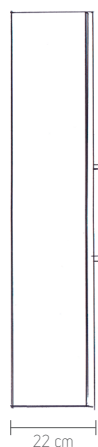

Beschreibung Spiegelhochschrank Seite 5

Alle Dekore
ein Preis!

SANREMO-RUSTICO*

*Holzoptik

1) Preis ohne Hochschrank, Armaturen und Deko

Waschtischunterschrank, 70 cm Breite, anthrazit Hochglanz. Großzügiger Stauraum mit 2 Auszügen inkl. Organizer. Stabile Metallgriffe und Softclose.

3. KUBIK

Raumschmeichler

Spiegelhochschrank, vollflächige Spiegeltüre, Anschlag rechts oder links möglich, Korpus-Seitenteile verspiegelt, Softclose, 4 Glasböden, 1 Holzboden.

4. ORION

Allrounder

Spiegelhochschrank, vollflächige Spiegeltüre, Anschlag rechts oder links möglich, Softclose, Korpus weiß Hochglanz, 4 Glasböden, 1 Holzboden.

Waschtische

BxHxT: 61 x 18 x 46,2 cm
Keramik Nr. 26967165 99,- €

BxHxT: 71,5 x 15 x 51,5 cm
Mineralguss Nr. 26977128 208,- €
BxHxT: 71,5 x 15 x 51,5 cm
Glas Nr. 26956385 208,- €

BxHxT: 91,5 x 15 x 51,5 cm
Mineralguss Nr. 26961963 229,- €
BxHxT: 91,5 x 15 x 51,5 cm
Glas Nr. 26976912 229,- €

Alle Möbel vormontiert

ORION
BxHxT: 40,2 x 148,6 x 22 cm
Weiß Hochglanz Nr. 26968177 187,- €
Anthrazit Hochglanz Nr. 26976329 187,- €
Sanremo-Rustico* Nr. 26974545 187,- €

ANDY
BxHxT: 36 x 155 x 16,5 cm
mit Spiegel
Weiß Hochglanz Nr. 26973348 129,- €