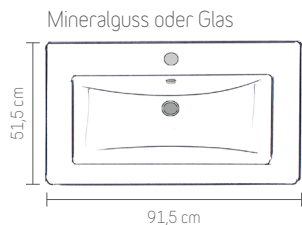

159,-€

4

HOCHSCHRANK ORION

99,-€

Alle Dekore
ein Preis!

SANREMO
RUSTICO*

*Holzoptik

1) Preis ohne Hochschrank, Armaturen und Deko

Waschtische

BxHxT: 61 x 18 x 46,2 cm
Keramik Nr. 26967165 99,- €

BxHxT: 71,5 x 15 x 51,5 cm
Mineralguss Nr. 26977128 208,- €
BxHxT: 71,5 x 15 x 51,5 cm
Glas Nr. 26956385 208,- €

BxHxT: 91,5 x 15 x 51,5 cm
Mineralguss Nr. 26961963 229,- €
BxHxT: 91,5 x 15 x 51,5 cm
Glas Nr. 26976912 229,- €

Formschöne und pflegeleichte Waschtische glänzende Keramik in ca. 60cm Breite, sowie Mineralguss oder wahlweise Glas in reinem weiß für die Breiten ca. 70cm und ca. 90cm.

3 verschiedene Breiten und 3 verschiedene Farben bei den Waschtischunterschrank wählbar ca. 60cm, ca. 70cm und ca. 90cm Breite. In den Farben weiß Hochglanz, anthrazit Hochglanz und Holzoptik Sanremo Rustico.