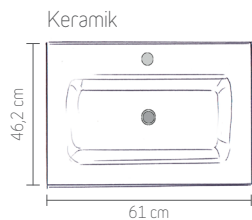

Waschtische

BxHxT: 61 x 18 x 46,2 cm
Keramik Nr. 26967165 99,- €

BxHxT: 71,5 x 15 x 51,5 cm
Mineralguss Nr. 26977128 208,- €
BxHxT: 71,5 x 15 x 51,5 cm
Glas Nr. 26956385 208,- €

BxHxT: 91,5 x 15 x 51,5 cm
Mineralguss Nr. 26961963 229,- €
BxHxT: 91,5 x 15 x 51,5 cm
Glas Nr. 26976912 229,- €