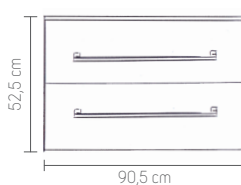

Waschtische

BxHxT: 61 x 18 x 46,2 cm
Keramik Nr. 26967165 99,- €

BxHxT: 71,5 x 15 x 51,5 cm
Mineralguss Nr. 26977128 208,- €
BxHxT: 71,5 x 15 x 51,5 cm
Glas Nr. 26956385 208,- €

BxHxT: 91,5 x 15 x 51,5 cm
Mineralguss Nr. 26961963 229,- €
BxHxT: 91,5 x 15 x 51,5 cm
Glas Nr. 26976912 229,- €