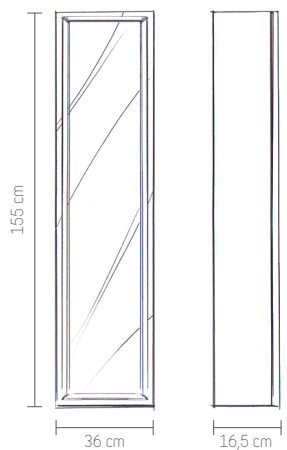

Camargue®

ORION

Waschtischunterschranke

BxHxT: 59,7 x 52,5 x 45,5 cm, 1 Auszug
 Weiß Hochglanz Nr. 26970020 199,- €
 Anthrazit Hochglanz Nr. 26972390 199,- €
 Sanremo-Rustico* Nr. 26972406 199,- €

BxHxT: 70,5 x 52,5 x 51,1 cm, 2 Auszüge
 Weiß Hochglanz Nr. 26970145 406,- €
 Anthrazit Hochglanz Nr. 26972132 406,- €
 Sanremo-Rustico* Nr. 26966092 406,- €

BxHxT: 90,5 x 52,5 x 51,1 cm, 2 Auszüge
 Weiß Hochglanz Nr. 26964865 411,- €
 Anthrazit Hochglanz Nr. 26966861 411,- €
 Sanremo-Rustico* Nr. 26976310 411,- €

Spiegelschränke

BxHxT: 60 x 67,2 x 16,1 cm, 1 Tür
 Weiß Hochglanz Nr. 26972415 101,- €
 Anthrazit Hochglanz Nr. 26905688 101,- €
 Sanremo-Rustico* Nr. 26905697 101,- €

BxHxT: 73 x 68 x 16,1 cm, 2 Türen
 Weiß Hochglanz Nr. 26970419 166,- €
 Anthrazit Hochglanz Nr. 26976903 166,- €
 Sanremo-Rustico* Nr. 26959658 166,- €

BxHxT: 93 x 68 x 16,1 cm, 3 Türen
 Weiß Hochglanz Nr. 26977100 187,- €
 Anthrazit Hochglanz Nr. 26977119 187,- €
 Sanremo-Rustico* Nr. 26956376 187,- €

Passende Spiegelschränke in den Abmessungen ca. 60cm, ca. 70cm und ca. 90cm Breite.
 In den Farben weiß Hochglanz, anthrazit Hochglanz und Holzoptik Sanremo Rustico.

ALEX
 BxHxT: 36 x 155 x 16,5 cm
 mit Spiegel und LED-Licht
 Weiß Hochglanz Nr. 26972123 179,- €