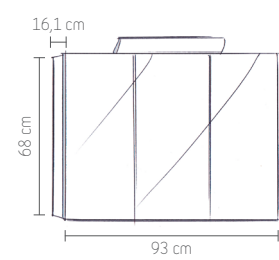

Waschtischunterschranke

BxHxT: 59,7 x 52,5 x 45,5 cm, 1 Auszug
Weiß Hochglanz Nr. 26970020 199,- €
Anthrazit Hochglanz Nr. 26972390 199,- €
Sanremo-Rustico* Nr. 26972406 199,- €

BxHxT: 70,5 x 52,5 x 51,1 cm, 2 Auszüge
Weiß Hochglanz Nr. 26970145 406,- €
Anthrazit Hochglanz Nr. 26972132 406,- €
Sanremo-Rustico* Nr. 26966092 406,- €

BxHxT: 90,5 x 52,5 x 51,1 cm, 2 Auszüge
Weiß Hochglanz Nr. 26964865 411,- €
Anthrazit Hochglanz Nr. 26966861 411,- €
Sanremo-Rustico* Nr. 26976310 411,- €