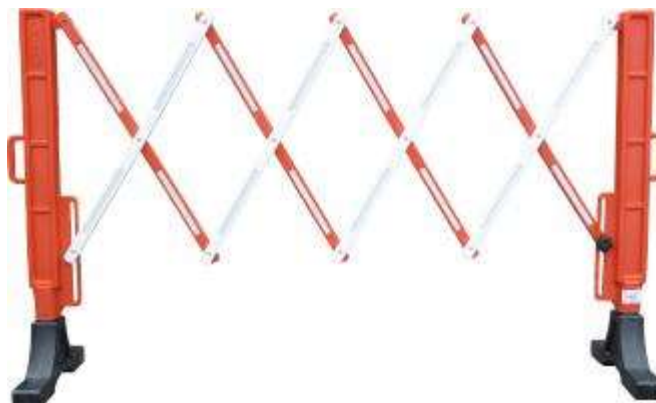

FICHA TÉCNICA
FLEXO200RB