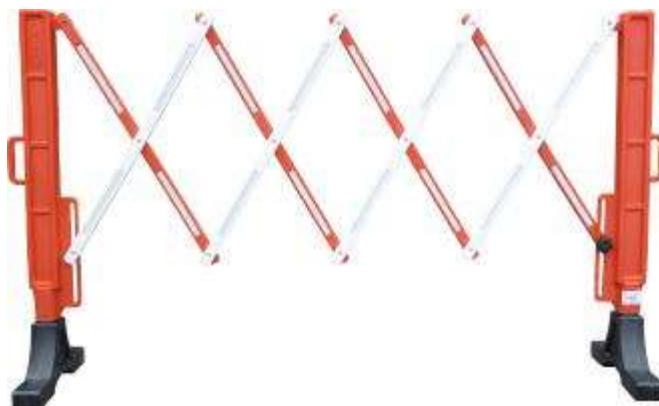

FICHA TÉCNICA
FLEXO200RB