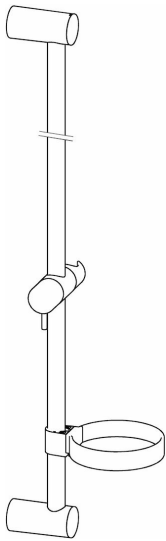

EAN: 4015474238787  
[static.hansa.com/44130100](http://static.hansa.com/44130100)

- Dusche
- Zubehör
- Wandmontage
- Chrom
- Brauseschlauch (1750 mm), Verstellbare Brausestangehalterung, Seifenschale
- Kürzbar

### Technische Eigenschaften

Länge / Höhe

915 mm

### SP44150110

	Name	Art.-Nr.
2	Wandhalter	59913743
2.1	Abdeckkappe	59913744
2.2	Distanzhülse, 5 mm	59913742
3	Schieber	59913755
4	Handbrause, d 100 mm	44310100
4.2	Sieb	59906859
5	Schlauch, L=1750	44120300
5.1	Dichtungsring, d 21x12x2	59912304
7	Halter	59913983
7	Seifenschale	59913745