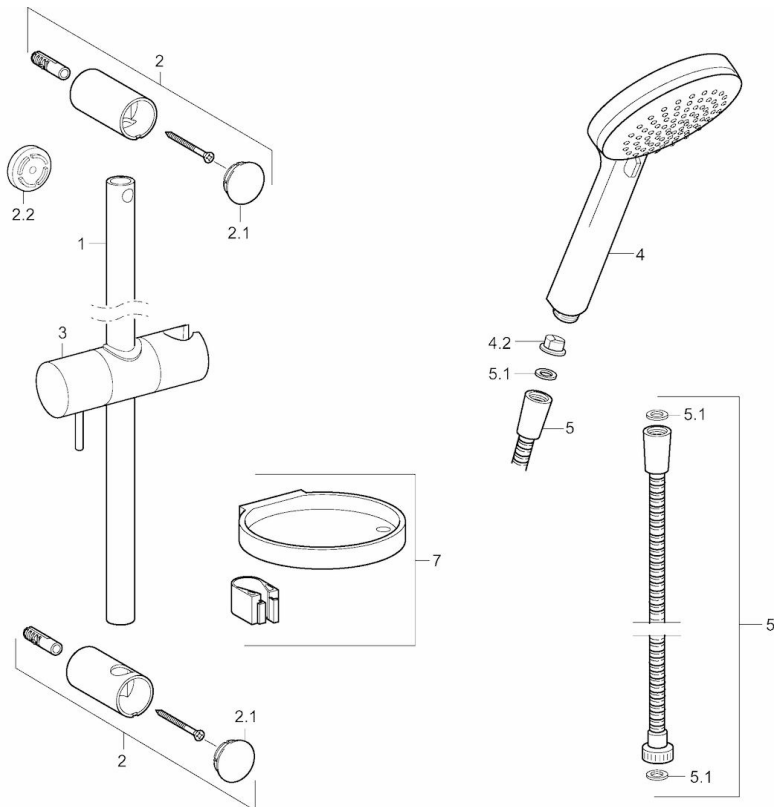

EAN: 4015474238787  
[static.hansa.com/44130100](http://static.hansa.com/44130100)

- Dusche
- Zubehör
- Wandmontage
- Chrom
- Brauseschlauch (1750 mm), Verstellbare Brausestangehalterung, Seifenschale
- Kürzbar

### Technische Eigenschaften

Länge / Höhe

915 mm

## Ersatzteile

### SP44150110

	Name	Art.-Nr.
2	Wandhalter	59913743
2.1	Abdeckkappe	59913744
2.2	Distanzhülse, 5 mm	59913742
3	Schieber	59913755
4	Handbrause, d 100 mm	44310100
4.2	Sieb	59906859
5	Schlauch, L=1750	44120300
5.1	Dichtungsring, d 21x12x2	59912304
7	Halter	59913983
7	Seifenschale	59913745