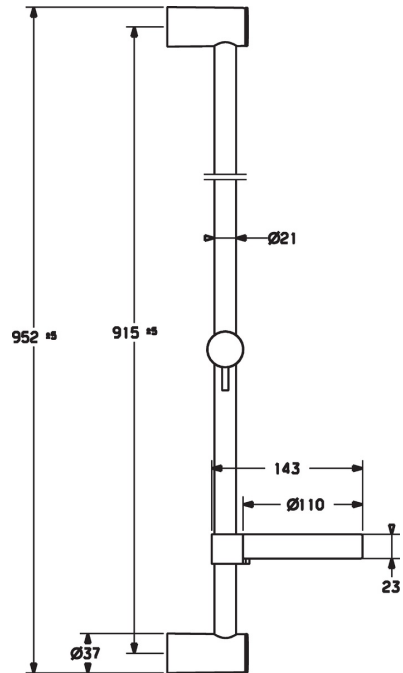

EAN: 4015474238787  
[static.hansa.com/44130100](http://static.hansa.com/44130100)

- Dusche
- Zubehör
- Wandmontage
- Chrom
- Brauseschlauch (1750 mm), Verstellbare Brausestangehalterung, Seifenschale
- Kürzbar

### Technische Eigenschaften

Länge / Höhe

915 mm

### SP44150110

	Name	Art.-Nr.
2	Wandhalter	59913743
2.1	Abdeckkappe	59913744
2.2	Distanzhülse, 5 mm	59913742
3	Schieber	59913755
4	Handbrause, d 100 mm	44310100
4.2	Sieb	59906859
5	Schlauch, L=1750	44120300
5.1	Dichtungsring, d 21x12x2	59912304
7	Halter	59913983
7	Seifenschale	59913745