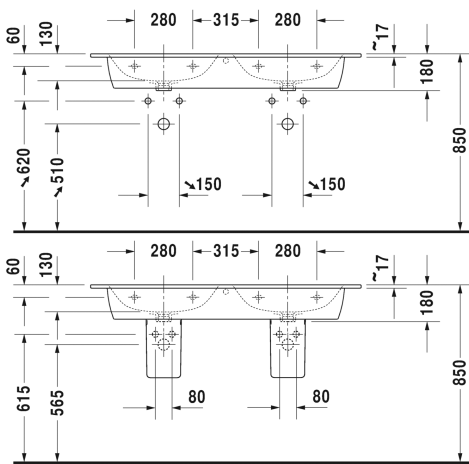

**Doppelwaschtisch, Möbel-Doppelwaschtisch # 2336130000 / 2336130030**

| < 1300 mm > |

Doppelwaschtisch, Möbel-Doppelwaschtisch	Größe	Gewicht	Bestellnummer
mit Überlauf, mit Hahnlochbank, 1300 mm			
<b>Farben</b>			
00 Weiss			
<b>Variante</b>			
●	1300 x 490 mm	37,500 kg	2336130000
●●●	1300 x 490 mm	37,500 kg	2336130030
Sanitärkeramiken mit der speziellen WonderGliss Oberflächen Ausführung bleiben sauber und gut aussehend für eine lange Zeit. Wenn Sie WonderGliss bestellen fügen Sie bitte eine "1" als elfte Ziffer zur Bestellnummer hinzu.			
<b>Zubehör</b>			
Halbsäule für # 233565, 233560, 233555, 233613, 233612, 233610, 233683, 233663	170 x 300 mm	7,000 kg	085840
Standsäule für # 233565, 233560, 233555, 233613, 233612, 233610, 233683, 233663	175 x 210 mm	15,400 kg	085839
Raumsparsiphon	1 1/4" mm	0,400 kg	005073