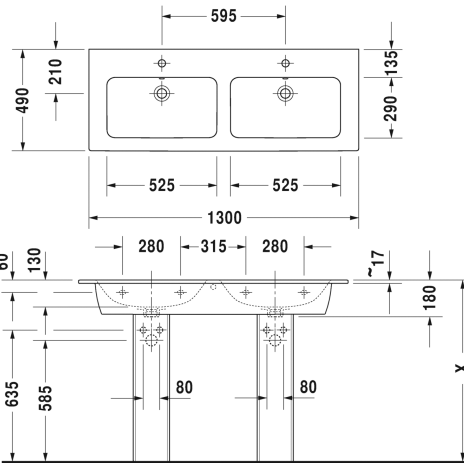

**Doppelwaschtisch, Möbel-Doppelwaschtisch # 2336130000 / 2336130030**

| < 1300 mm > |

Doppelwaschtisch, Möbel-Doppelwaschtisch	Größe	Gewicht	Bestellnummer
mit Überlauf, mit Hahnlochbank, 1300 mm			
<b>Farben</b>			
00 Weiss			
<b>Variante</b>			
●	1300 x 490 mm	37,500 kg	2336130000
●●●	1300 x 490 mm	37,500 kg	2336130030
Sanitärkeramiken mit der speziellen WonderGliss Oberflächen Ausführung bleiben sauber und gut aussehend für eine lange Zeit. Wenn Sie WonderGliss bestellen fügen Sie bitte eine "1" als elfte Ziffer zur Bestellnummer hinzu.			
<b>Zubehör</b>			
Halbsäule für # 233565, 233560, 233555, 233613, 233612, 233610, 233683, 233663	170 x 300 mm	7,000 kg	085840
Standsäule für # 233565, 233560, 233555, 233613, 233612, 233610, 233683, 233663	175 x 210 mm	15,400 kg	085839
Raumsparsiphon	1 1/4" mm	0,400 kg	005073