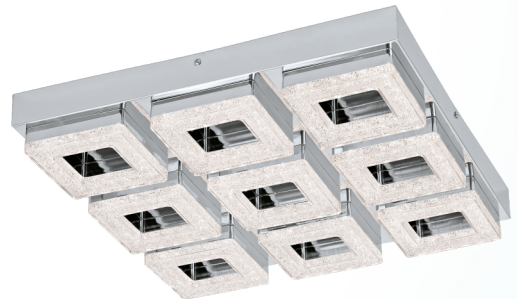

95658 FRADELO

Allgemeine Informationen

Artikel	95658
Typ	Wand- / Deckenleuchte
Kollektion	Style
EAN Code	9002759956585

Abmessungen

Tiefe	440 mm
Breite	440 mm
Höhe	70 mm
Nettogewicht	3,1

Leuchtmittel 1

Fassung	LED
Leuchtmittel	LED
Lieferung	incl.
Wattage	9x 4W
Lichtstrom	3600 lm
Lichtfarbe	3000 warm white
Energieeffizienz	A+

Material & Farbe

Gehäusematerial	Stahl
Gehäusefarbe	chrom

Technische Änderungen vorbehalten

Glas / Kunststoff, Kristall
Schirmmaterial

Glas / Schirmfarbe chrom, klar

Technische Informationen

Schutzklasse 2
Netzspannung 220-240V,50/60Hz