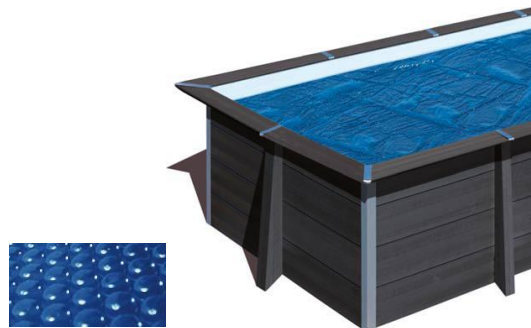

# ISOTHERM ABDECKPLANE

# ISOTHERMIC COVER

Isothermische Abdeckung für Pools . Schwimmt auf der Wasseroberfläche, schützt gegen Schmutz und hält die Temperatur

Summer cover for pools. Floats on water, protecting from dirt and maintaining the temperature

Art.-Nr.	CVKPCOR28
Beschreibung	Isothermabdeckplane für quadratische Becken
Material	Polyäthylen
Masse	275 x 275 cm
Farbe	Blau
Stärke	400 µ
Eigenschaft	UV-Behandlung

Reference	CVKPCOR28
Descripción	Isothermic cover for square pools
Material	Polythene
Measure	275 x 275 cm
Colour	Blue
thickness	400 µ
Characteristic	Anti UV material