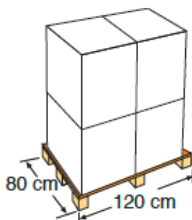

Art.-Nr.	CVKPCOR28
Beschreibung	Isothermabdeckplane für quadratische Becken
Material	Polyäthylen
Masse	275 x 275 cm
Farbe	Blau
Stärke	400 µ
Eigenschaft	UV-Behandlung

Reference	CVKPCOR28
Descripción	Isothermic cover for square pools
Material	Polythene
Measure	275 x 275 cm
Colour	Blue
thickness	400 µ
Characteristic	Anti UV material

## VERPACKUNG INNER PACKAGING

Typ Type	Karton mit Etikett / box and label
Anzahl Units	1
Masse Size	65 X 65 X 50 cm
Umfang Volume	0,21 m³
Gewicht Weight	3,000 kg

## PALETTE PALLET

Typ Type	Europäisch/European
Anzahl Units	4 Stück pro Palette
Masse Size	120 X 80 X 145 cm
Einteilung der Palette / Pallet distribution	2 Lagen/layer x 2 Verpackung/outer box
Umfang Volume	1,39 m³
Gewicht Weight	35 kg