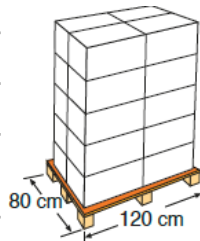

ISOTHERMISCHE ABDECKPLANE

ISOTHERMIC COVER

Isothermische Abdeckplane für Pools. Schwimmt auf Wasser, schützt vor Schmutz und bewahrt die Temperatur.

Summer cover for pools. Floats on water, protecting from dirt and maintaining the temperature.

| | |
|---------------------|--|
| Art.-Nr. | CVKPCOR2814 |
| Beschreibung | Sommerabdeckplane für rechteckige Pools 326 x 186 cm |
| Material | Polyäthylen |
| Maße | 275 x 135 cm |
| Farbe | Blau |
| Planendicke | 400 µ |
| Merkmal | UV-Behandlung |

| | |
|-----------------------|---|
| Reference | CVKPCOR2814 |
| Description | Isothermic cover for rectangular pools 326 x 186 cm |
| Material | Polythene |
| Measure | 275 x 135 cm |
| Colour | Blue |
| Thickness | 400 µ |
| Characteristic | Anti UV material |

PALETTE PALLET

| | |
|---|--|
| Typ Type | Europäisch/European |
| Anzahl Units | 20 St. pro Palette |
| Maße Size | 120 X 80 X 165 cm |
| Einteilung pro Palette / Pallet distribution | 5 Schichten/layer x 4 Verpackungen/outer box |
| Umfang Volume | 1,58 m ³ |
| Gewicht Weight | 64 kg |