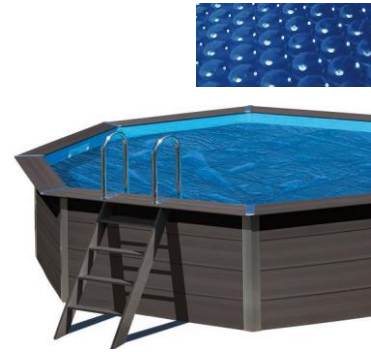

ISOTHERMISCHE ABDECKPLANE

ISOTHERMIC COVER

Isothermische Abdeckplane für Pools. Schwimmt auf Wasser, schützt vor Schmutz und bewahrt die Temperatur.

Summer cover for pools. Floats on water, protecting from dirt and maintaining the temperature.

| | |
|---------------------|--|
| Art.-Nr. | CVKPCOR2814 |
| Beschreibung | Sommerabdeckplane für rechteckige Pools 326 x 186 cm |
| Material | Polyäthylen |
| Maße | 275 x 135 cm |
| Farbe | Blau |
| Planendicke | 400 µ |
| Merkmal | UV-Behandlung |

| | |
|-----------------------|---|
| Reference | CVKPCOR2814 |
| Description | Isothermic cover for rectangular pools 326 x 186 cm |
| Material | Polythene |
| Measure | 275 x 135 cm |
| Colour | Blue |
| Thickness | 400 µ |
| Characteristic | Anti UV material |