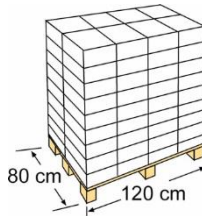

# PVC FITTINGE [ PVC FITTINGS

PVC-Klebe Winkel 90°  
Ø 50 mm z. Verkleben

PVC 90° elbow solvent  
socket Ø 50 mm

<b>Art.-Nr.</b>	40590	<b>Reference</b>	40590
<b>Beschreibung</b>	PVC-Klebe Winkel 90° Ø 50 mm z. Verkleben	<b>Descripción</b>	PVC 90° elbow solvent socket Ø50mm
<b>Masse</b>	Ø 50 mm	<b>Size</b>	Ø 50 mm
<b>Gewicht</b>	0,152 Kg	<b>Weight</b>	0,152 Kg

## VERPACKUNG OUTER BOX

<b>Typ</b> Type	Karton/ Carton box
<b>Anzahl</b> Units	30
<b>Masse</b> Size	38 x 29 x 17 cm
<b>Umfang</b> Volume	0,01873 m <sup>3</sup>
<b>Gewicht</b> Weight	4,9 kg

## PALETTE PALLET

<b>Typ</b> Type	Europäisch/European
<b>Anzahl</b> Units	2160 Stk. pro Palette
<b>Masse</b> Size	120 x 80 x 168 cm
<b>Einteilung der Palette /Pallet distribution</b>	9 Lagen/layers X 8 Verpackungen/box: 72
<b>Umfang</b> Volume	1,61 m <sup>3</sup>
<b>Gewicht</b> Weight	366,55 kg