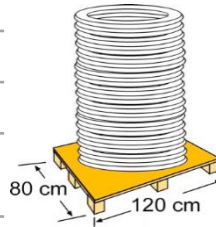

# PVC FITTINGE [ PVC FITTINGS

Halbstarres PVC-Rohr  
mit  $\varnothing$ 50 mm, 25m

Semi-rigid PVC hose  
 $\varnothing$  50 mm, 25m

<b>Art.-Nr.</b>	40557
<b>Beschreibung</b>	Halbstarres PVC-Rohr mit $\varnothing$ 50 mm, 25m
<b>Masse</b>	25 m
<b>Gewicht</b>	18 Kg

<b>Reference</b>	40557
<b>Descripción</b>	Semi-rigid PVC hose $\varnothing$ 50 mm, 25m
<b>Size</b>	25 m
<b>Weight</b>	18 Kg

## VERPACKUNG OUTER BOX

<b>Typ Type</b>	Plastiktüte / Polybag
<b>Anzahl Units</b>	1
<b>Masse Size</b>	75 x 75 x 25 cm
<b>Umfang Volume</b>	0,15 m <sup>3</sup>
<b>Gewicht Weight</b>	18 kg

## PALETTE PALLET

<b>Typ Type</b>	Europäisch /European
<b>Anzahl Units</b>	6 Stk. pro Palette
<b>Masse Size</b>	120 X 80 X 165 cm
<b>Einteilung der Palette /Pallet distribution</b>	6 Lagen/layers X 1 Verpackungen/box: 6
<b>Umfang Volume</b>	1,584 m <sup>3</sup>
<b>Gewicht Weight</b>	122 kg