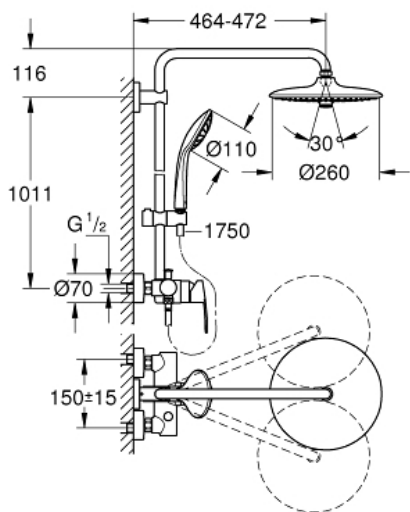

EUPHORIA SYSTEM 260

Duschsystem mit Einhandmischer für die Wandmontage

Artikel 27473001

Pure Freude
an Wasser

GROHE

Produktbeschreibung:

EUPHORIA SYSTEM 260

Duschsystem mit Einhandmischer für die Wandmontage

Spezifikation:

bestehend aus:

horizontal schwenkbarer 450 mm Duscharm

Aufputz-Einhand-Brausebatterie mit Umstellung ermöglicht den Wechsel zwischen:

Euphoria 260 Kopfbrause (26 457)

3 Strahlarten: Rain, SmartRain, Jet mit Kugelgelenk, Drehwinkel $\pm 15^\circ$

Handbrause Euphoria 110 Massage (27 239)

3 Strahlarten: Rain, SmartRain, Massage in der Höhe verstellbar mittels Gleitelement Brauseschlauch Silverflex 1.750 mm (28 388)

GROHE EcoJoy 9,5 l/min Durchflusskonstanthalter

Minstdurchfluss 7 l/min

Farbe:

□ 27473001 chrom