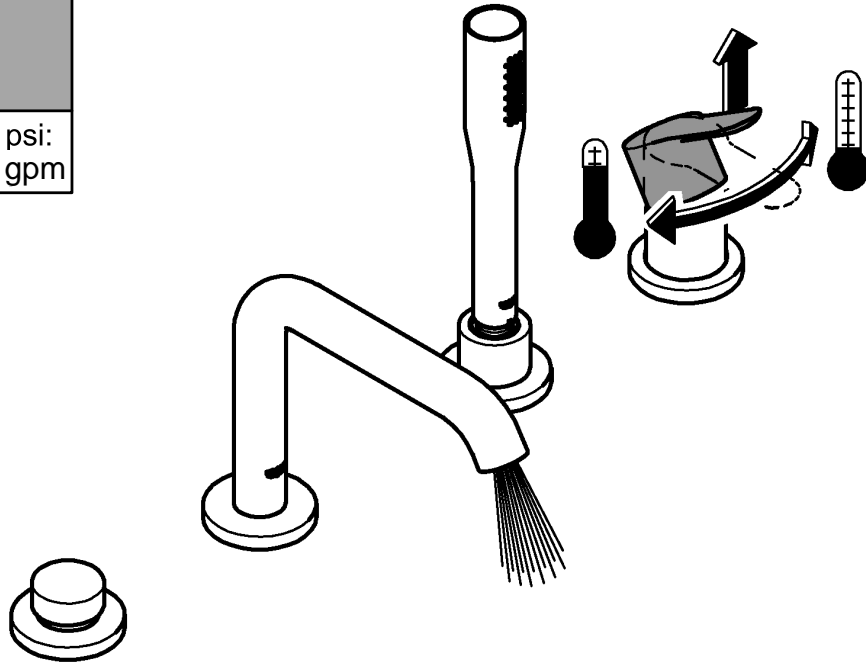

6

7a

7b

3 bar:	43 psi:
26 l/min	6,9 gpm

3 bar:	43 psi:
9,5 l/min	2,5 gpm
6,5 l/min	1,75 gpm

23048002  
23048003

\*

*19 332 	32mm 
*46 375 	