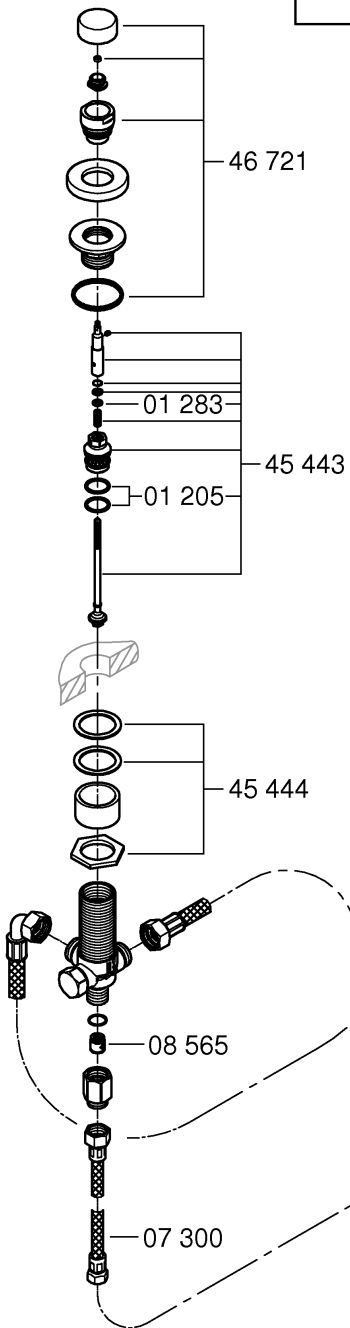

max. 158°  140°

32mm

\*19 332

1

2

3

4

5

6

7a

7b

3 bar:	43 psi:
26 l/min	6,9 gpm

3 bar:	43 psi:
9,5 l/min	2,5 gpm
6,5 l/min	1,75 gpm

23048002  
23048003

\*

*19 332 	32mm 
*46 375 	