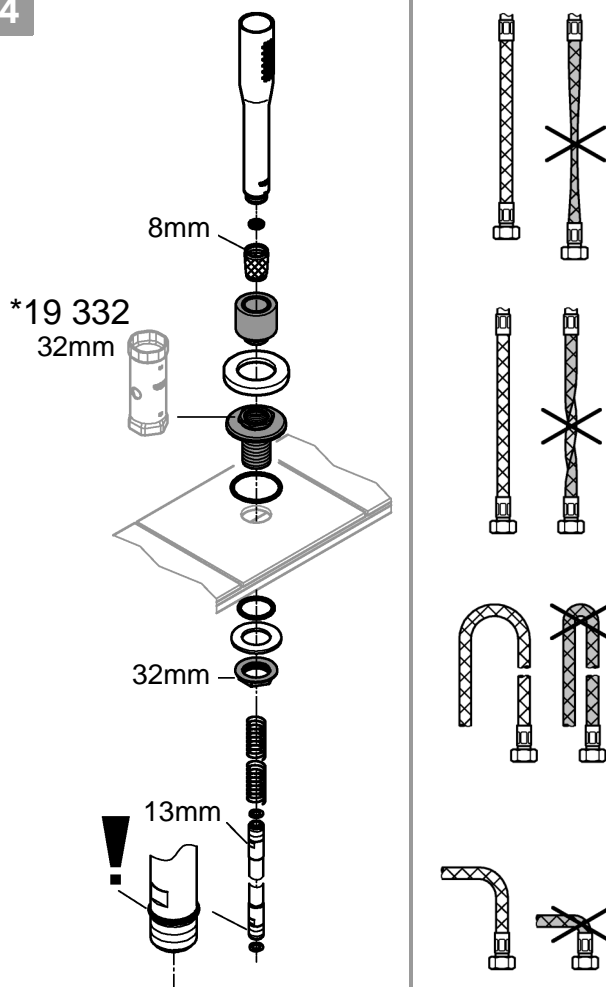

max. 158°  140°

32mm

\*19 332

1

2

3

4

5