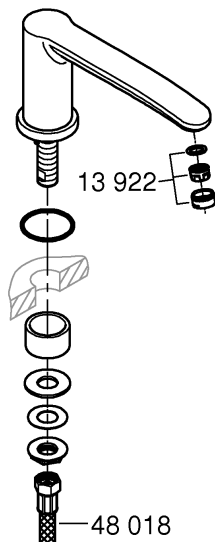

max. 158°  140°

32mm

\*19 332

1

2

3

4

5

6

7a

7b

3 bar:	43 psi:
26 l/min	6,9 gpm

3 bar:	43 psi:
9,5 l/min	2,5 gpm
6,5 l/min	1,75 gpm

23048002  
23048003

\*

*19 332 	32mm 
*46 375 	